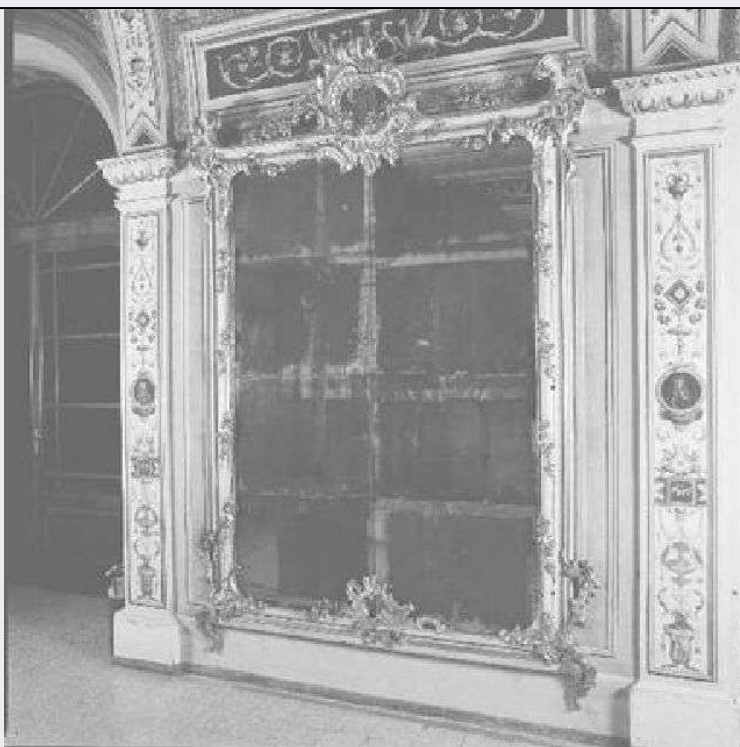

SCHEDA

CD - CODICI

TSK - Tipo scheda OA

LIR - Livello ricerca P

NCT - CODICE UNIVOCO

NCTR - Codice regione 11

NCTN - Numero catalogo generale 00273797

ESC - Ente schedatore R11

ECP - Ente competente S70

OG - OGGETTO

OGT - OGGETTO

OGTD - Definizione specchiera

QNT - QUANTITA'

QNTN - Numero 2

LC - LOCALIZZAZIONE GEOGRAFICO-AMMINISTRATIVA

PVC - LOCALIZZAZIONE GEOGRAFICO-AMMINISTRATIVA ATTUALE

PVCS - Stato Italia

PVCR - Regione Marche

PVCP - Provincia MC

PVCC - Comune Macerata

LDC - COLLOCAZIONE SPECIFICA

LDCT - Tipologia palazzo

LDCQ - Qualificazione comunale

LDCN - Denominazione Palazzo della Biblioteca

LDCU - Denominazione