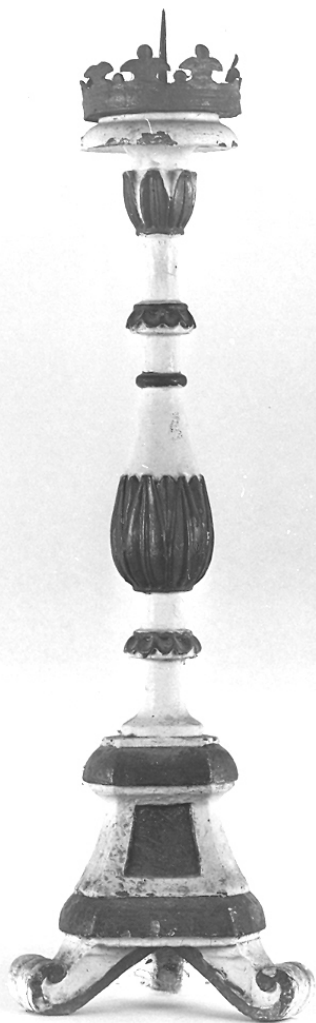

SCHEDA

CD - CODICI

TSK - Tipo scheda OA

LIR - Livello ricerca I

NCT - CODICE UNIVOCO

NCTR - Codice regione 11

NCTN - Numero catalogo generale 00232225

ESC - Ente schedatore S70

ECP - Ente competente S70

OG - OGGETTO

OGT - OGGETTO

OGTD - Definizione candeliere

QNT - QUANTITA'

QNTN - Numero 2

LC - LOCALIZZAZIONE GEOGRAFICO-AMMINISTRATIVA

PVC - LOCALIZZAZIONE GEOGRAFICO-AMMINISTRATIVA ATTUALE

PVCS - Stato Italia

PVCR - Regione Marche

PVCP - Provincia	PU
PVCC - Comune	Apecchio
LDC - COLLOCAZIONE SPECIFICA	
DT - CRONOLOGIA	
DTZ - CRONOLOGIA GENERICA	
DTZG - Secolo	secc. XVIII/ XIX
DTZS - Frazione di secolo	fine/inizio
DTS - CRONOLOGIA SPECIFICA	
DTSI - Da	1790
DTSF - A	1810
DTM - Motivazione cronologia	analisi stilistica
AU - DEFINIZIONE CULTURALE	
ATB - AMBITO CULTURALE	
ATBD - Denominazione	bottega marchigiana
ATBM - Motivazione dell'attribuzione	analisi stilistica
MT - DATI TECNICI	
MTC - Materia e tecnica	legno/ intaglio/ laccatura/ doratura
MIS - MISURE	
MISA - Altezza	70
CO - CONSERVAZIONE	
STC - STATO DI CONSERVAZIONE	
STCC - Stato di conservazione	discreto
DA - DATI ANALITICI	
DES - DESCRIZIONE	
DESO - Indicazioni sull'oggetto	Candeliere.
DESI - Codifica Iconclass	NR (recupero pregresso)
DESS - Indicazioni sul soggetto	NR (recupero pregresso)
TU - CONDIZIONE GIURIDICA E VINCOLI	
CDG - CONDIZIONE GIURIDICA	
CDGG - Indicazione generica	proprietà Ente religioso cattolico
DO - FONTI E DOCUMENTI DI RIFERIMENTO	
FTA - DOCUMENTAZIONE FOTOGRAFICA	
FTAX - Genere	documentazione allegata
FTAP - Tipo	fotografia b/n
FTAN - Codice identificativo	SBAS Urbino 102431-H
AD - ACCESSO AI DATI	
ADS - SPECIFICHE DI ACCESSO AI DATI	
ADSP - Profilo di accesso	3