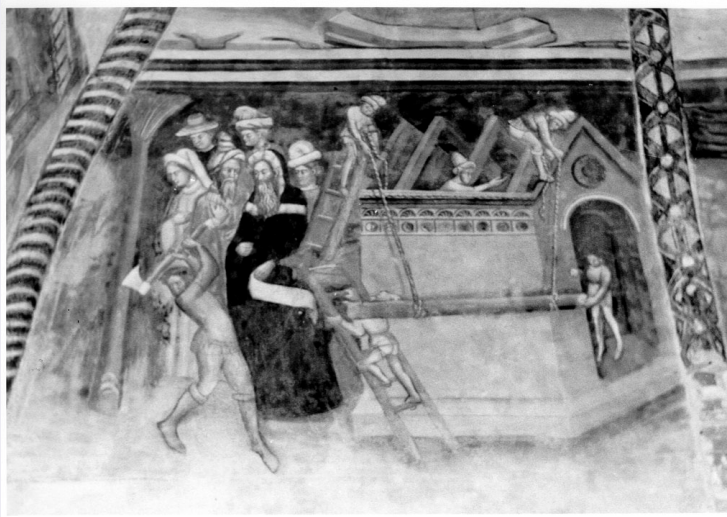

SCHEDA

CD - CODICI

TSK - Tipo scheda	OA
LIR - Livello ricerca	P
NCT - CODICE UNIVOCO	
NCTR - Codice regione	11
NCTN - Numero catalogo generale	00116502
ESC - Ente schedatore	S70
ECP - Ente competente	S70

OG - OGGETTO

OGT - OGGETTO

OGTD - Definizione	dipinto
OGTV - Identificazione	ciclo

SGT - SOGGETTO

SGTI - Identificazione	leggenda della Vera Croce

LC - LOCALIZZAZIONE GEOGRAFICO-AMMINISTRATIVA

PVC - LOCALIZZAZIONE GEOGRAFICO-AMMINISTRATIVA ATTUALE

PVCS - Stato	Italia
PVCR - Regione	Marche
PVCP - Provincia	AP
PVCC - Comune	Montegiorgio

LDC - COLLOCAZIONE SPECIFICA

LDCT - Tipologia	chiesa
LDCN - Denominazione	Chiesa di S. Francesco
LDCU - Denominazione spazio viabilistico	p.zza XX Settembre
LDCS - Specifiche	volta

DT - CRONOLOGIA

DTZ - CRONOLOGIA GENERICA

DTZG - Secolo	sec. XV