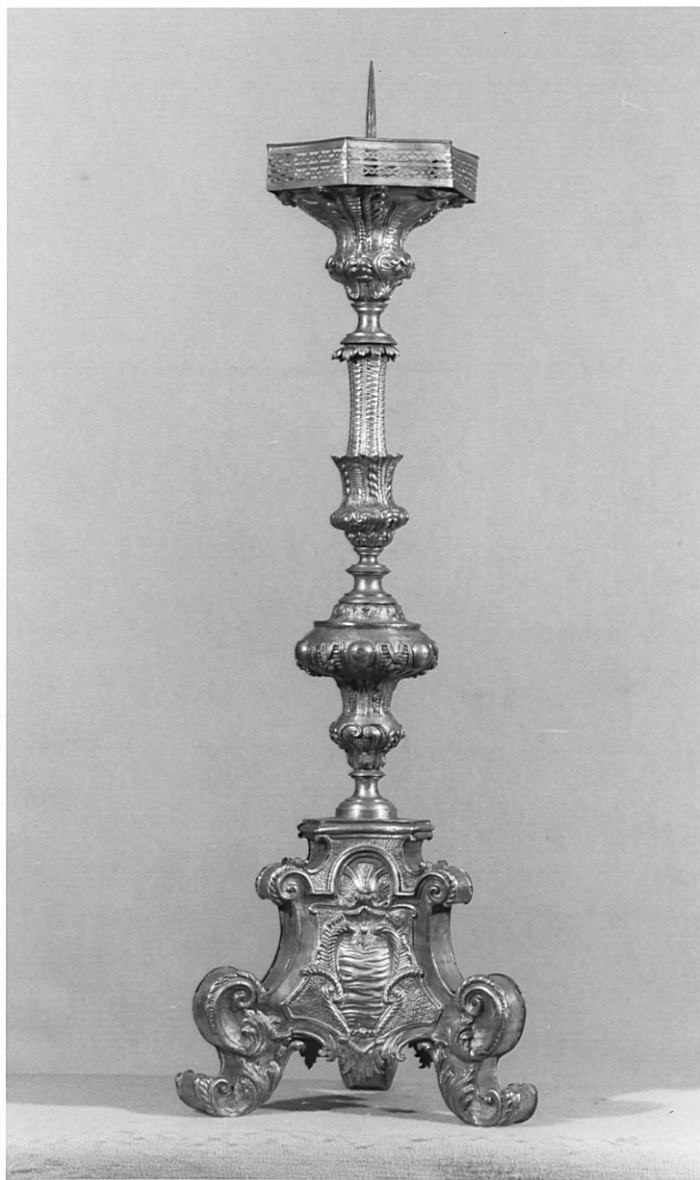

SCHEDA

CD - CODICI

TSK - Tipo scheda	OA
LIR - Livello ricerca	P
NCT - CODICE UNIVOCO	
NCTR - Codice regione	03
NCTN - Numero catalogo generale	00156952
ESC - Ente schedatore	S27
ECP - Ente competente	S27

OG - OGGETTO

OGT - OGGETTO

OGTD - Definizione	candeliere d'altare
OGTV - Identificazione	opera isolata

LC - LOCALIZZAZIONE GEOGRAFICO-AMMINISTRATIVA

PVC - LOCALIZZAZIONE GEOGRAFICO-AMMINISTRATIVA ATTUALE

PVCS - Stato	Italia