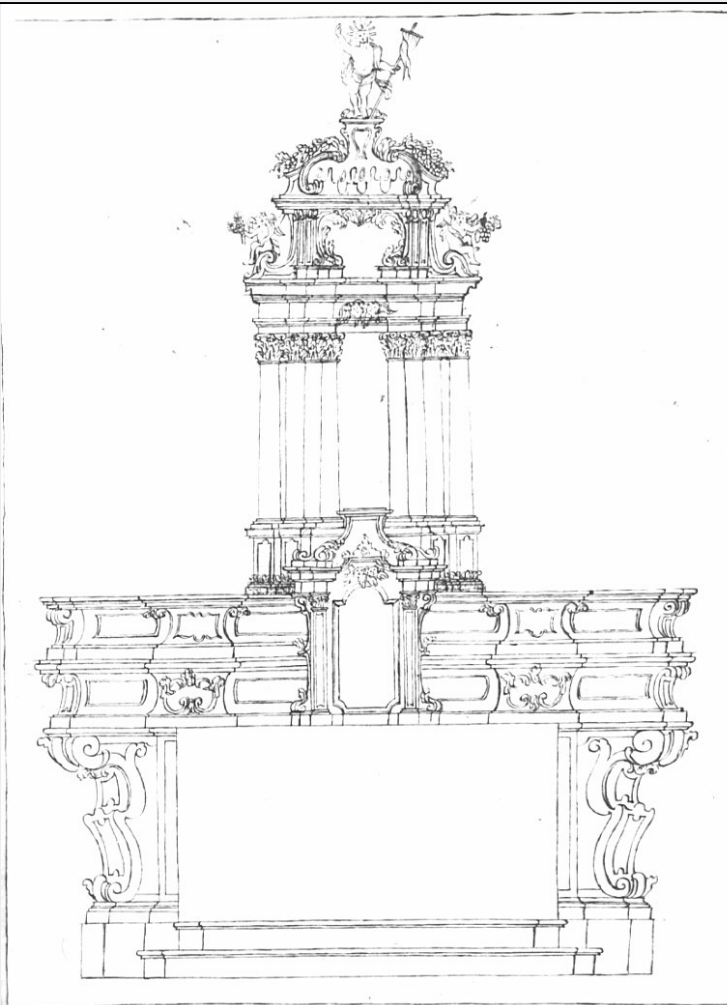

# SCHEDA

### OGT - OGGETTO

OGTD - Definizione	disegno
OGTV - Identificazione	opera isolata

### PVC - LOCALIZZAZIONE GEOGRAFICO-AMMINISTRATIVA ATTUALE

PVCS - Stato	Italia
--------------	--------

<b>PVCR - Regione</b>	Lombardia
<b>PVCP - Provincia</b>	MI
<b>PVCC - Comune</b>	Milano
<b>LDC - COLLOCAZIONE SPECIFICA</b>	
<b>DT - CRONOLOGIA</b>	
<b>DTZ - CRONOLOGIA GENERICA</b>	
<b>DTZG - Secolo</b>	sec. XVIII
<b>DTS - CRONOLOGIA SPECIFICA</b>	
<b>DTSI - Da</b>	1760
<b>DTSV - Validita'</b>	ca.
<b>DTSF - A</b>	1760
<b>DTSL - Validita'</b>	ca.
<b>DTM - Motivazione cronologia</b>	analisi stilistica
<b>DTM - Motivazione cronologia</b>	data
<b>AU - DEFINIZIONE CULTURALE</b>	
<b>ATB - AMBITO CULTURALE</b>	
<b>ATBD - Denominazione</b>	ambito lombardo
<b>ATBM - Motivazione dell'attribuzione</b>	NR (recupero pregresso)
<b>MT - DATI TECNICI</b>	
<b>MTC - Materia e tecnica</b>	carta bianca/ inchiostro di seppia
<b>MIS - MISURE</b>	
<b>MISU - Unita'</b>	mm.
<b>MISA - Altezza</b>	412
<b>MISL - Larghezza</b>	344
<b>CO - CONSERVAZIONE</b>	
<b>STC - STATO DI CONSERVAZIONE</b>	
<b>STCC - Stato di conservazione</b>	buono
<b>DA - DATI ANALITICI</b>	
<b>DES - DESCRIZIONE</b>	
<b>DESO - Indicazioni sull'oggetto</b>	Altare barocco con ciborio ricco di decorazioni barocche, ha disegno molto ornato e di linee preziose con teste d'angeli e volute; il tabernacolo è ben inserito tra i due piani dell' altare, ricchi di intarsi.
<b>DESI - Codifica Iconclass</b>	NR (recupero pregresso)
<b>DESS - Indicazioni sul soggetto</b>	NR (recupero pregresso)
<b>ISR - ISCRIZIONI</b>	
<b>ISRC - Classe di appartenenza</b>	documentaria
<b>ISRL - Lingua</b>	latino
<b>ISRS - Tecnica di scrittura</b>	NR (recupero pregresso)
<b>ISRP - Posizione</b>	sul verso