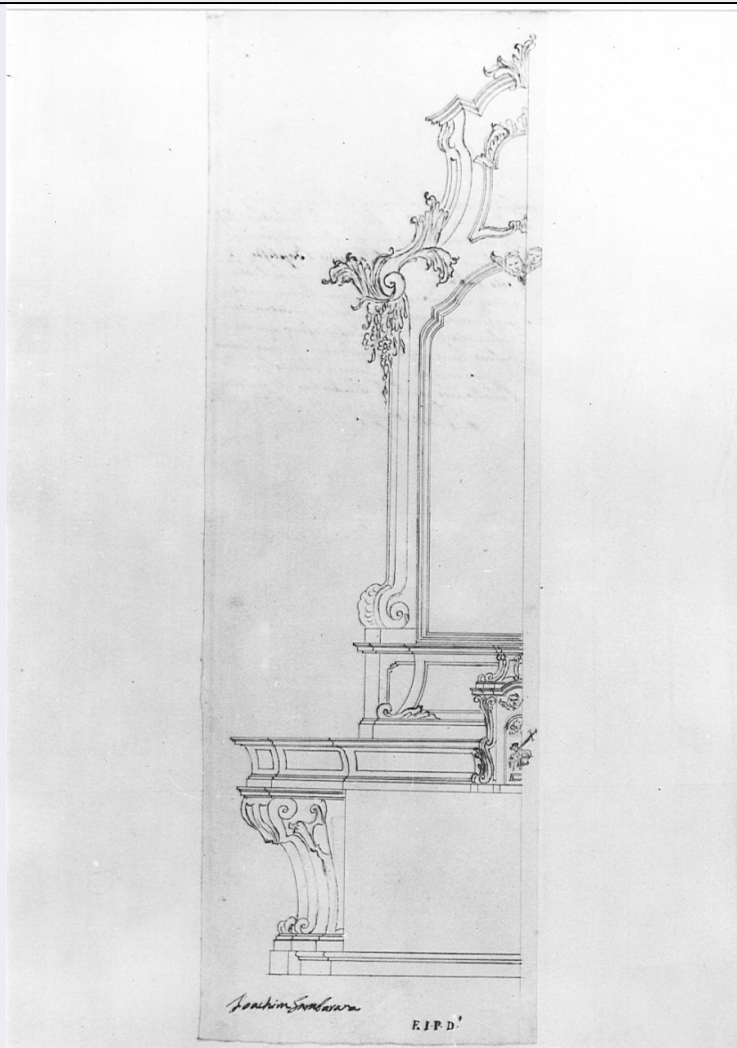

SCHEDA

CD - CODICI

TSK - Tipo scheda D

LIR - Livello ricerca C

NCT - CODICE UNIVOCO

NCTR - Codice regione 03

NCTN - Numero catalogo generale 00057525

ESC - Ente schedatore S27

ECP - Ente competente S27

OG - OGGETTO

OGT - OGGETTO

OGTD - Definizione disegno

OGTV - Identificazione opera isolata

SGT - SOGGETTO

SGTI - Identificazione architettura: progetto per altare

SGTT - Titolo Progetto per l'altare della Visitazione della chiesa oratorio di Santa Maria del Rezzo di Porlezza

LC - LOCALIZZAZIONE GEOGRAFICO-AMMINISTRATIVA

PVC - LOCALIZZAZIONE GEOGRAFICO-AMMINISTRATIVA ATTUALE