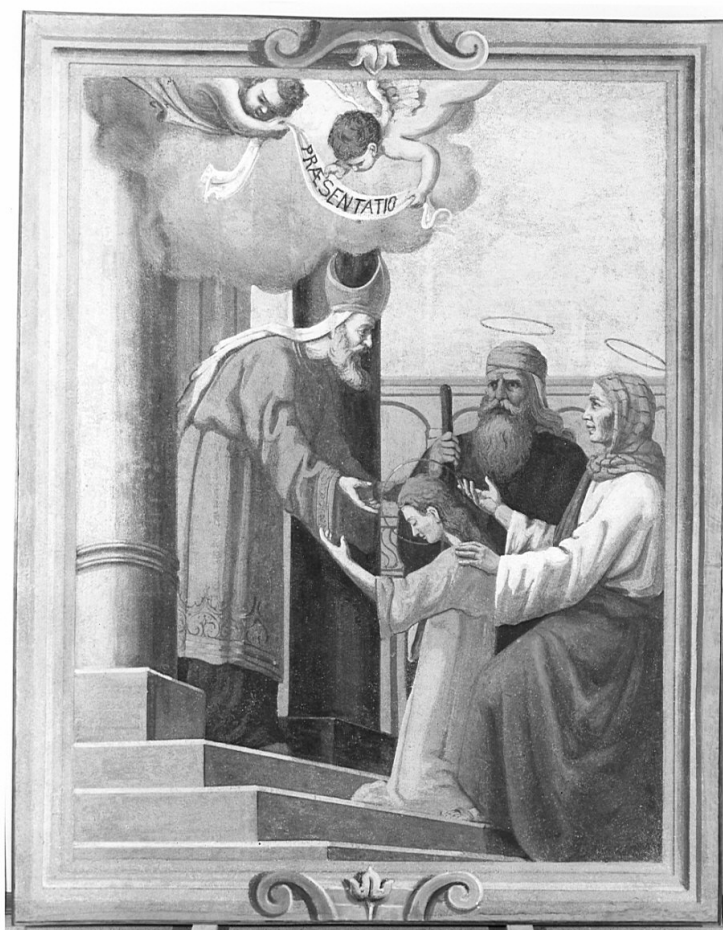

SCHEDA

CD - CODICI

TSK - Tipo scheda OA

LIR - Livello ricerca C

NCT - CODICE UNIVOCO

NCTR - Codice regione 03

NCTN - Numero catalogo generale 00069813

NCTS - Suffisso numero catalogo generale A

ESC - Ente schedatore S27

ECP - Ente competente S27

RV - RELAZIONI

RVE - STRUTTURA COMPLESSA

RVEL - Livello 1

RVER - Codice bene radice 0300069813 A

RVES - Codice bene componente 0300069813

OG - OGGETTO

OGT - OGGETTO

OGTD - Definizione dipinto

OGTV - Identificazione elemento d'insieme