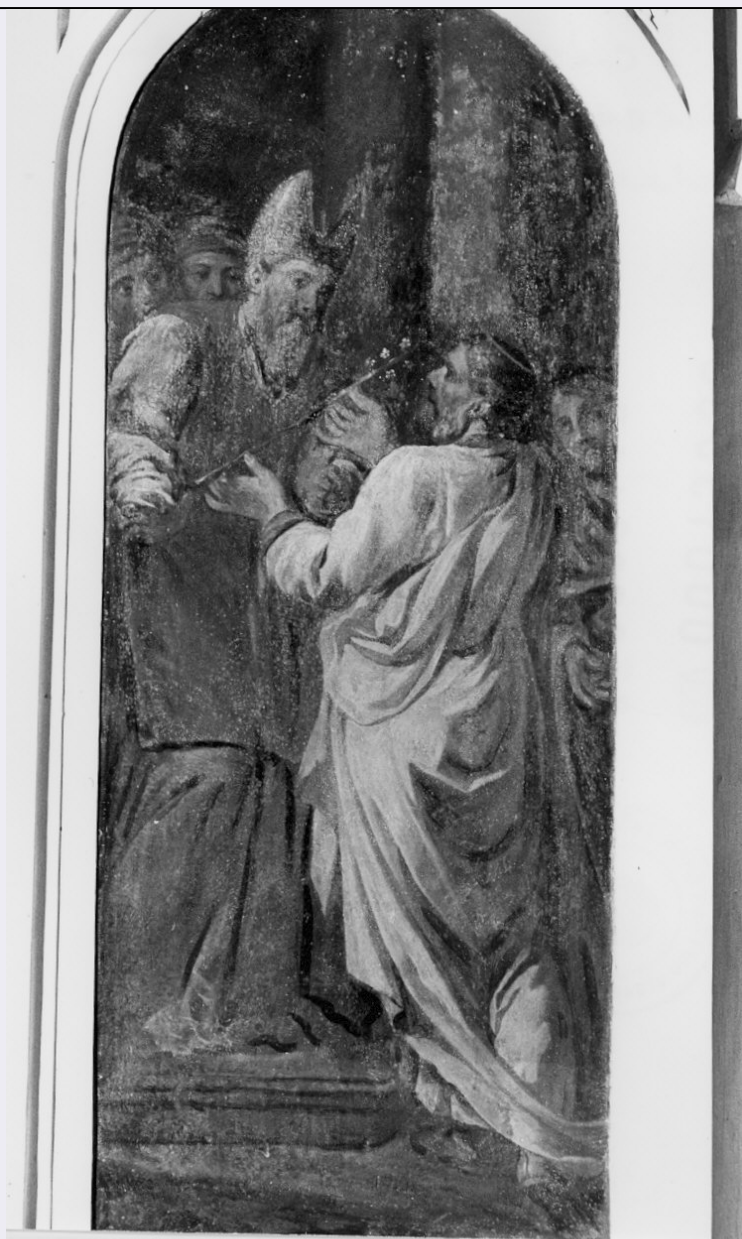

SCHEDA

CD - CODICI

TSK - Tipo scheda OA

LIR - Livello ricerca C

NCT - CODICE UNIVOCO

NCTR - Codice regione 03

NCTN - Numero catalogo generale 00013688

NCTS - Suffisso numero catalogo generale A

ESC - Ente schedatore S27

ECP - Ente competente S27

RV - RELAZIONI

RVE - STRUTTURA COMPLESSA

RVEL - Livello 1