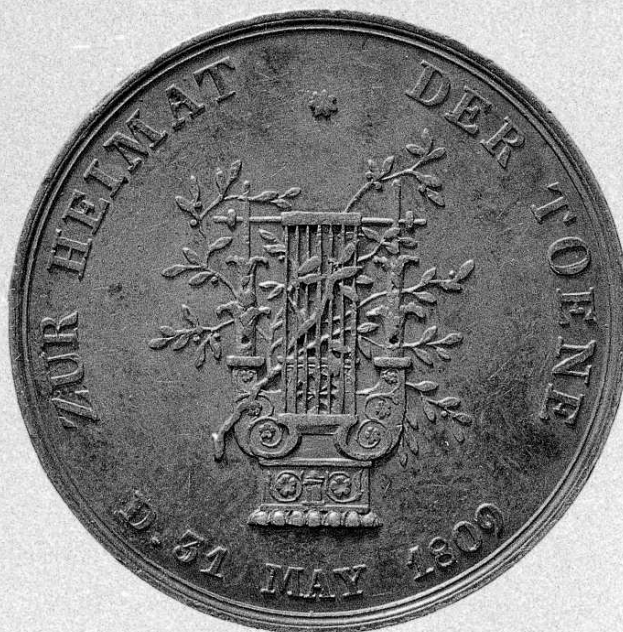

SCHEDA

CD - CODICI

TSK - Tipo scheda OA

LIR - Livello ricerca C

NCT - CODICE UNIVOCO

NCTR - Codice regione 03

NCTN - Numero catalogo generale 00203178

ESC - Ente schedatore S27

ECP - Ente competente S27

RV - RELAZIONI

ROZ - Altre relazioni 0300203155

OG - OGGETTO

OGT - OGGETTO

OGTD - Definizione medaglia

OGTV - Identificazione serie

QNT - QUANTITA'

PRCC - Complesso monumentale di appartenenza	Museo e Teatro alla Scala
PRCM - Denominazione raccolta	Medagliere Eisner von Eisenhof Angelo
PRD - DATA	
PRDI - Data ingresso	1923/04/17
PRDU - Data uscita	2002
LA - ALTRE LOCALIZZAZIONI GEOGRAFICO-AMMINISTRATIVE	
TCL - Tipo di localizzazione	luogo di collocazione successiva
PRV - LOCALIZZAZIONE GEOGRAFICO-AMMINISTRATIVA	
PRVR - Regione	Lombardia
PRVP - Provincia	MI
PRVC - Comune	Milano
PRC - COLLOCAZIONE SPECIFICA	
PRCT - Tipologia	palazzo
PRCQ - Qualificazione	privato
PRCD - Denominazione	Palazzo Busca
PRCM - Denominazione raccolta	Medagliere Eisner von Eisenhof Angelo
PRD - DATA	
PRDI - Data ingresso	2002
PRDU - Data uscita	2004
DT - CRONOLOGIA	
DTZ - CRONOLOGIA GENERICA	
DTZG - Secolo	sec. XIX
DTS - CRONOLOGIA SPECIFICA	
DTSI - Da	1821
DTSV - Validità	ca.
DTSF - A	1825
DTSL - Validità	ca.
DTM - Motivazione cronologia	analisi stilistica
DTM - Motivazione cronologia	bibliografia
AU - DEFINIZIONE CULTURALE	
AUT - AUTORE	
AUTM - Motivazione dell'attribuzione	firma
AUTM - Motivazione dell'attribuzione	analisi stilistica
AUTM - Motivazione dell'attribuzione	bibliografia
AUTN - Nome scelto	Voigt Karl Friedrich
AUTA - Dati anagrafici	1800/ 1874
AUTH - Sigla per citazione	00001022