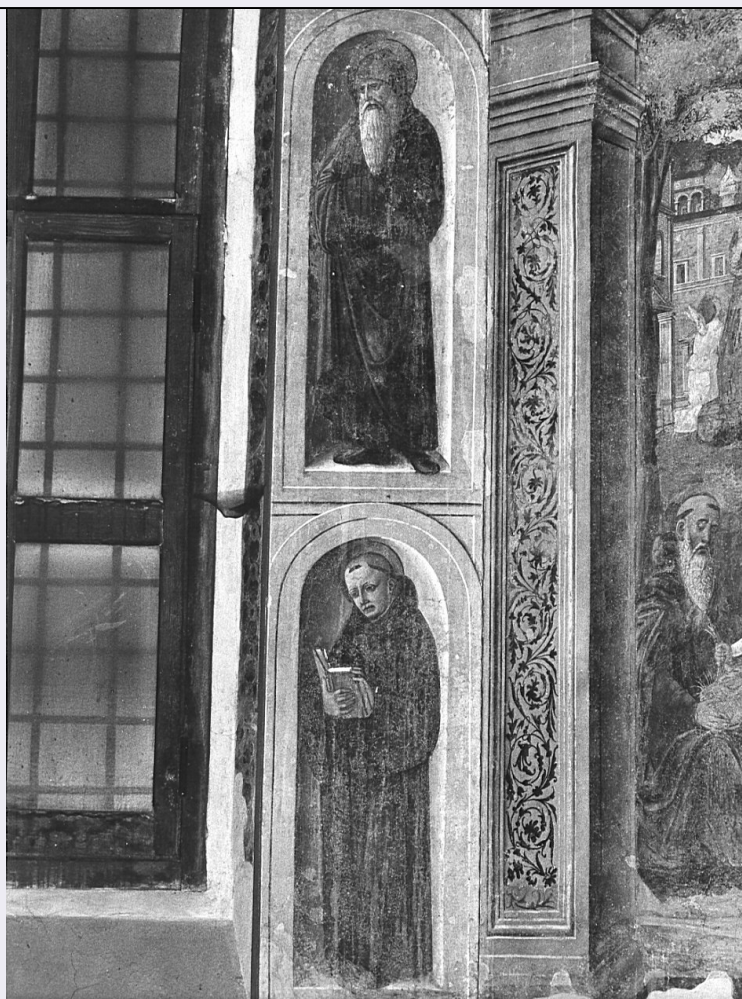

SCHEDA

CD - CODICI

TSK - Tipo scheda OA

LIR - Livello ricerca C

NCT - CODICE UNIVOCO

NCTR - Codice regione 03

NCTN - Numero catalogo generale 00041391

ESC - Ente schedatore S27

ECP - Ente competente S27

RV - RELAZIONI

RVE - STRUTTURA COMPLESSA

RVEL - Livello 2

RVER - Codice bene radice 0300041391

OG - OGGETTO

OGT - OGGETTO

OGTD - Definizione dipinto

OGTV - Identificazione elemento d'insieme

OGTP - Posizione a lato della finestra

SGT - SOGGETTO

SGTI - Identificazione santi monaci