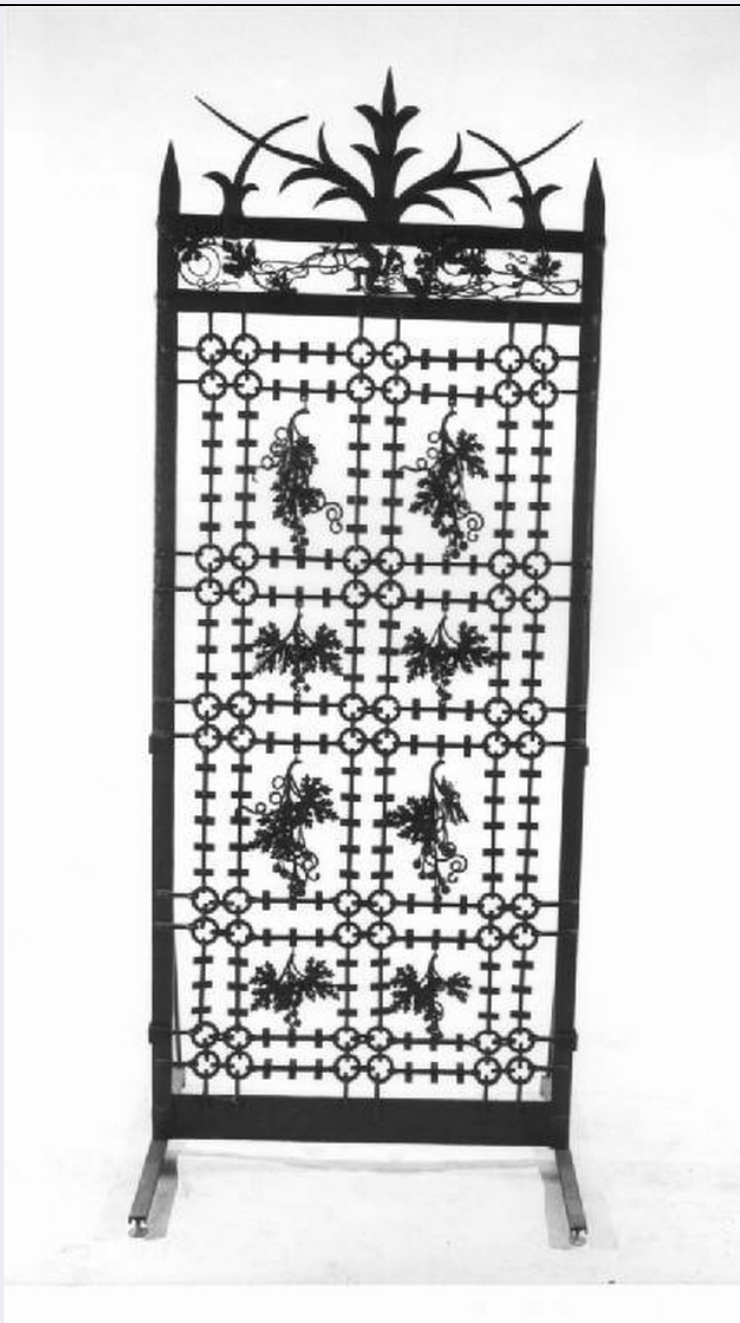

SCHEDA

CD - CODICI

TSK - Tipo scheda	OA
LIR - Livello ricerca	P
NCT - CODICE UNIVOCO	
NCTR - Codice regione	03
NCTN - Numero catalogo generale	00069071
ESC - Ente schedatore	Provincia di Lodi
ECP - Ente competente	S27

RV - RELAZIONI

ROZ - Altre relazioni	0300069063

OG - OGGETTO

OGT - OGGETTO