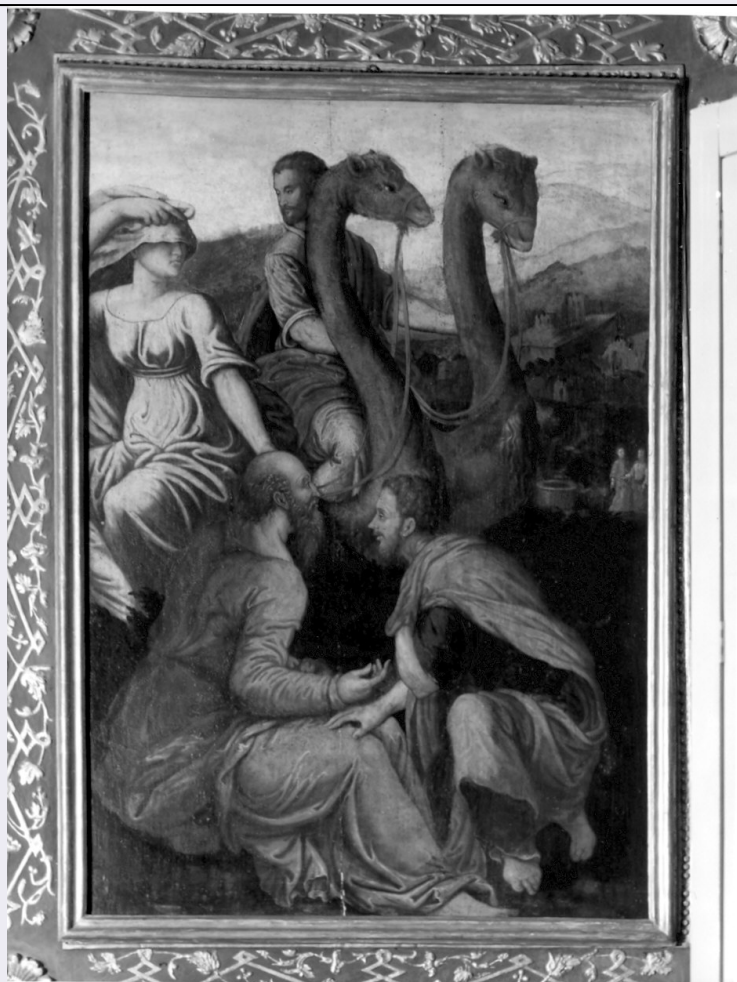

SCHEDA

CD - CODICI

TSK - Tipo scheda OA

LIR - Livello ricerca C

NCT - CODICE UNIVOCO

NCTR - Codice regione 03

NCTN - Numero catalogo generale 00028230

ESC - Ente schedatore S27

ECP - Ente competente S27

RV - RELAZIONI

RSE - RELAZIONI DIRETTE

RSER - Tipo relazione scheda storica

RSET - Tipo scheda OA

RSEC - Codice bene NR (recupero pregresso)

ROZ - Altre relazioni 0300028230

OG - OGGETTO

OGT - OGGETTO

OGTD - Definizione dipinto

SGT - SOGGETTO

SGTI - Identificazione Rebecca in viaggio per Ebron