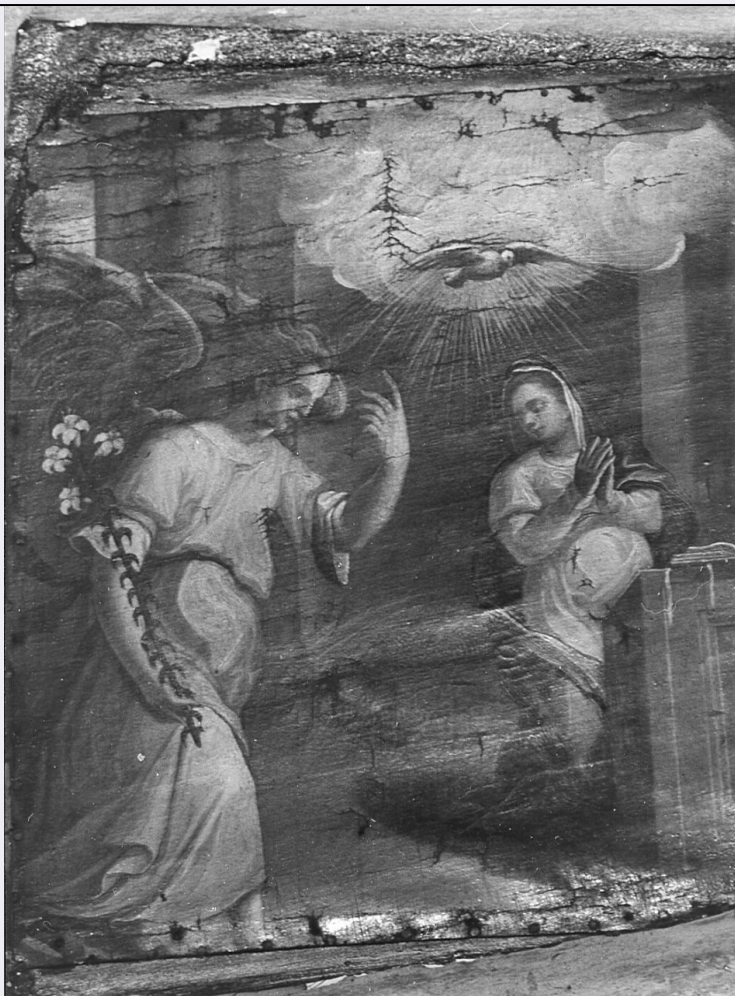

SCHEDA

CD - CODICI

TSK - Tipo scheda OA

LIR - Livello ricerca C

NCT - CODICE UNIVOCO

NCTR - Codice regione 03

NCTN - Numero catalogo generale 00051801

ESC - Ente schedatore S27

ECP - Ente competente S27

RV - RELAZIONI

RVE - STRUTTURA COMPLESSA

RVEL - Livello 1

RVER - Codice bene radice 0300051801

RVES - Codice bene componente 0300051801

OG - OGGETTO

OGT - OGGETTO

OGTD - Definizione dipinto

OGTV - Identificazione elemento d'insieme

OGTP - Posizione Non specificata