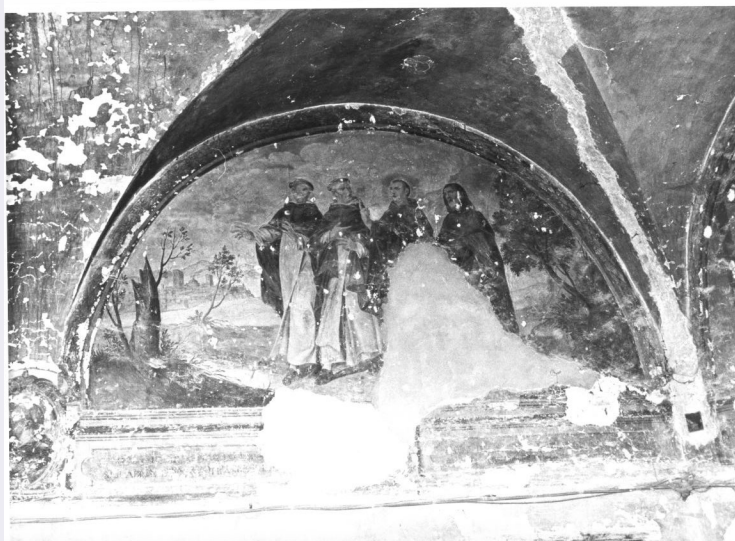

SCHEDA

CD - CODICI

TSK - Tipo scheda OA

LIR - Livello ricerca C

NCT - CODICE UNIVOCO

NCTR - Codice regione 10

NCTN - Numero catalogo generale 00006332

ESC - Ente schedatore S38

ECP - Ente competente S38

RV - RELAZIONI

OG - OGGETTO

OGT - OGGETTO

OGTD - Definizione dipinto

SGT - SOGGETTO

SGTI - Identificazione San Filippo Benizi in viaggio verso Siena incontra due frati predicatori tedeschi

LC - LOCALIZZAZIONE GEOGRAFICO-AMMINISTRATIVA

PVC - LOCALIZZAZIONE GEOGRAFICO-AMMINISTRATIVA ATTUALE

PVCS - Stato Italia

PVCR - Regione Umbria

PVCP - Provincia PG

PVCC - Comune Foligno

LDC - COLLOCAZIONE SPECIFICA

UB - UBICAZIONE E DATI PATRIMONIALI

UBO - Ubicazione originaria OR

DT - CRONOLOGIA

DTZ - CRONOLOGIA GENERICA

DTZG - Secolo sec. XVII