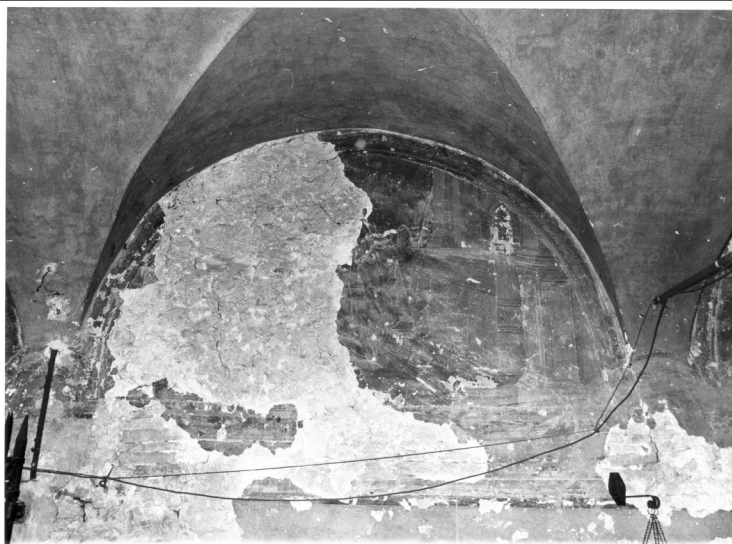

SCHEDA

CD - CODICI

TSK - Tipo scheda OA

LIR - Livello ricerca C

NCT - CODICE UNIVOCO

NCTR - Codice regione 10

NCTN - Numero catalogo generale 00006355

ESC - Ente schedatore S38

ECP - Ente competente S38

RV - RELAZIONI

OG - OGGETTO

OGT - OGGETTO

OGTD - Definizione dipinto

OGTV - Identificazione frammento

SGT - SOGGETTO

SGTI - Identificazione San Filippo Benizi in preghiera nella chiesa di Todi

LC - LOCALIZZAZIONE GEOGRAFICO-AMMINISTRATIVA

PVC - LOCALIZZAZIONE GEOGRAFICO-AMMINISTRATIVA ATTUALE

PVCS - Stato Italia

PVCR - Regione Umbria

PVCP - Provincia PG

PVCC - Comune Foligno

LDC - COLLOCAZIONE SPECIFICA

UB - UBICAZIONE E DATI PATRIMONIALI

UBO - Ubicazione originaria OR

DT - CRONOLOGIA

DTZ - CRONOLOGIA GENERICA

DTZG - Secolo sec. XVII