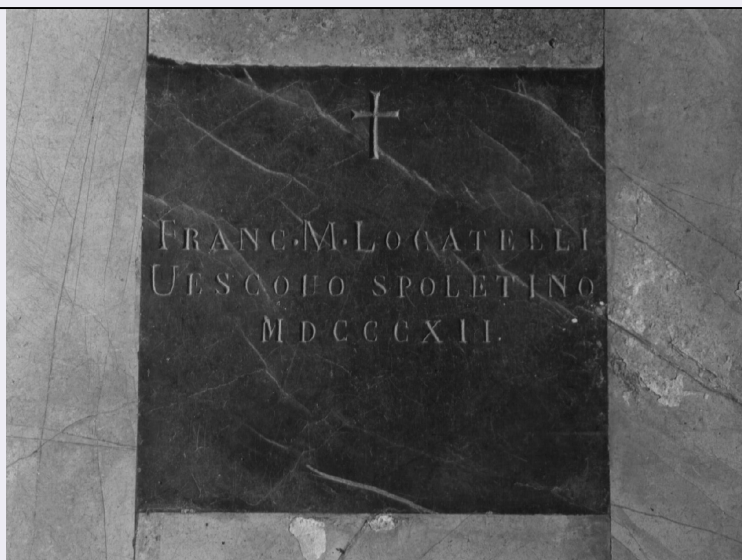

SCHEDA

CD - CODICI

TSK - Tipo scheda	OA
LIR - Livello ricerca	P
NCT - CODICE UNIVOCO	
NCTR - Codice regione	10
NCTN - Numero catalogo generale	00042968
ESC - Ente schedatore	S38
ECP - Ente competente	S38

OG - OGGETTO

OGT - OGGETTO

OGTD - Definizione	lapide commemorativa
OGTV - Identificazione	opera isolata
OGTN - Denominazione /dedicazione	lapide funeraria di Francesco Maria Locatelli

LC - LOCALIZZAZIONE GEOGRAFICO-AMMINISTRATIVA

PVC - LOCALIZZAZIONE GEOGRAFICO-AMMINISTRATIVA ATTUALE

PVCS - Stato	Italia
PVCR - Regione	Umbria
PVCP - Provincia	PG
PVCC - Comune	Spoletto

LDC - COLLOCAZIONE SPECIFICA

UB - UBICAZIONE E DATI PATRIMONIALI

UBO - Ubicazione originaria	OR

DT - CRONOLOGIA

DTZ - CRONOLOGIA GENERICA

DTZG - Secolo	sec. XIX

DTS - CRONOLOGIA SPECIFICA