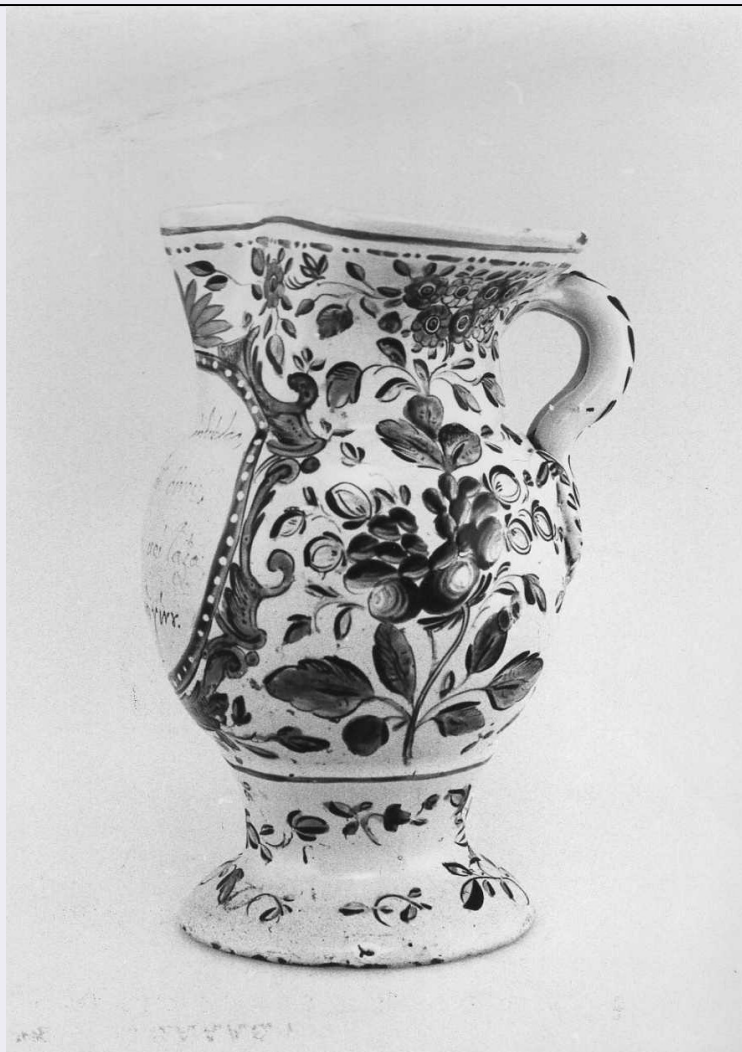

SCHEDA

CD - CODICI

TSK - Tipo scheda	OA
LIR - Livello ricerca	C
NCT - CODICE UNIVOCO	
NCTR - Codice regione	10
NCTN - Numero catalogo generale	00154204
ESC - Ente schedatore	S38
ECP - Ente competente	S38

OG - OGGETTO

OGT - OGGETTO

OGTD - Definizione	boccale
OGTV - Identificazione	opera isolata

LC - LOCALIZZAZIONE GEOGRAFICO-AMMINISTRATIVA

PVC - LOCALIZZAZIONE GEOGRAFICO-AMMINISTRATIVA ATTUALE

PVCS - Stato	Italia
PVCR - Regione	Umbria
PVCP - Provincia	PG
PVCC - Comune	Torgiano