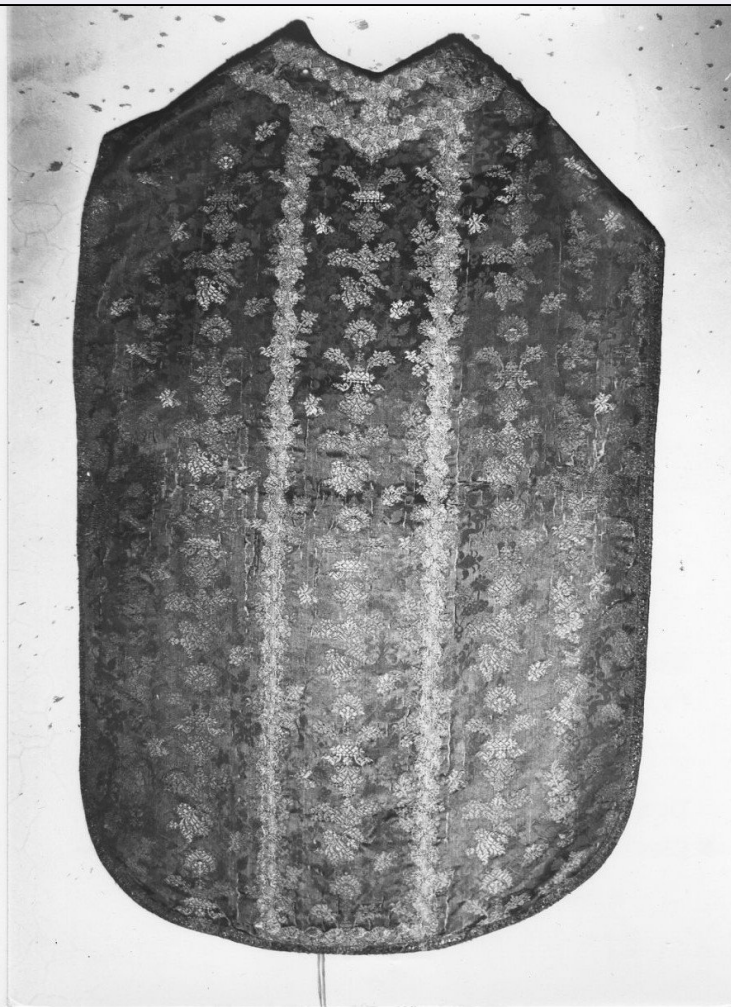

SCHEDA

CD - CODICI

TSK - Tipo scheda OA

LIR - Livello ricerca I

NCT - CODICE UNIVOCO

NCTR - Codice regione 10

NCTN - Numero catalogo generale 00130818

ESC - Ente schedatore S38

ECP - Ente competente S38

OG - OGGETTO

OGT - OGGETTO

OGTD - Definizione pianeta

OGTV - Identificazione insieme

LC - LOCALIZZAZIONE GEOGRAFICO-AMMINISTRATIVA

PVC - LOCALIZZAZIONE GEOGRAFICO-AMMINISTRATIVA ATTUALE

PVCS - Stato Italia

PVCR - Regione Umbria

PVCP - Provincia PG

PVCC - Comune Bettona

LDC - COLLOCAZIONE