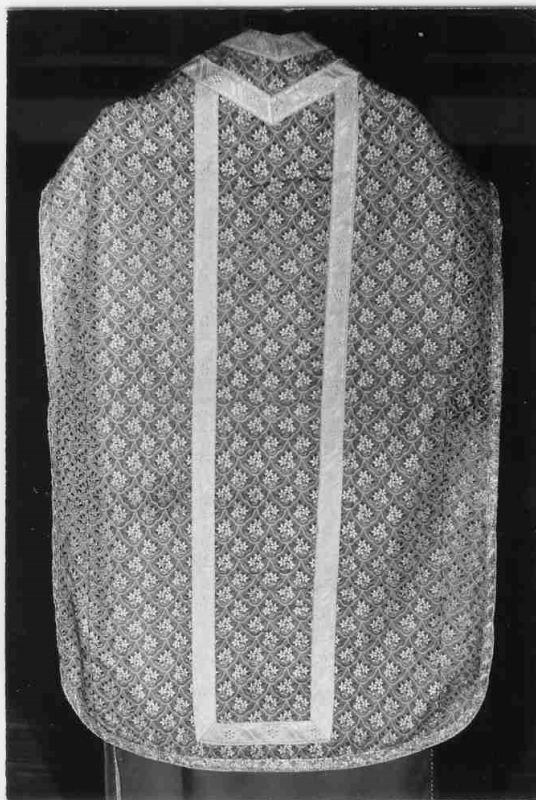

SCHEDA

CD - CODICI

TSK - Tipo scheda OA

LIR - Livello ricerca I

NCT - CODICE UNIVOCO

NCTR - Codice regione 10

NCTN - Numero catalogo generale 00132270

ESC - Ente schedatore S38

ECP - Ente competente S38

OG - OGGETTO

OGT - OGGETTO

OGTD - Definizione pianeta

OGTV - Identificazione opera isolata

LC - LOCALIZZAZIONE GEOGRAFICO-AMMINISTRATIVA

PVC - LOCALIZZAZIONE GEOGRAFICO-AMMINISTRATIVA ATTUALE

PVCS - Stato Italia

PVCR - Regione Umbria

PVCP - Provincia PG

PVCC - Comune Valfabbrica