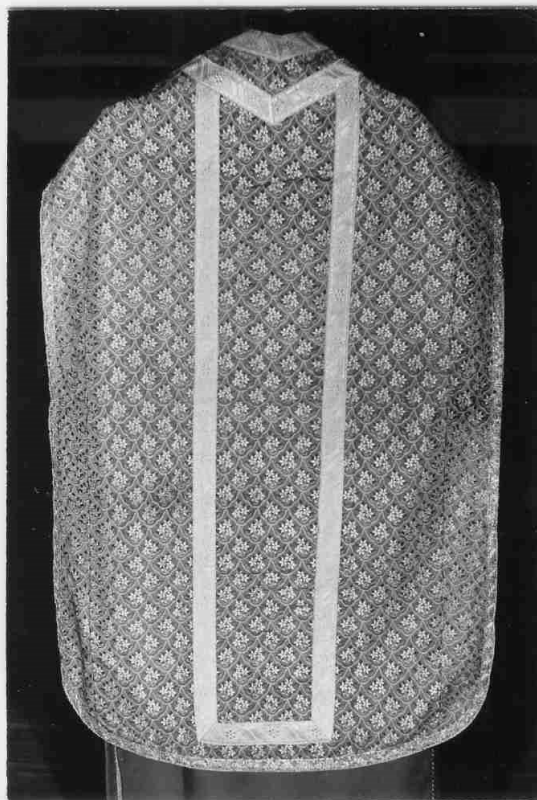

SCHEDA

CD - CODICI

TSK - Tipo scheda OA

LIR - Livello ricerca I

NCT - CODICE UNIVOCO

NCTR - Codice regione 10

NCTN - Numero catalogo generale 00132270

ESC - Ente schedatore S38

ECP - Ente competente S38

OG - OGGETTO

OGT - OGGETTO

OGTD - Definizione pianeta

OGTV - Identificazione opera isolata

LC - LOCALIZZAZIONE GEOGRAFICO-AMMINISTRATIVA

PVC - LOCALIZZAZIONE GEOGRAFICO-AMMINISTRATIVA ATTUALE

PVCS - Stato Italia

PVCR - Regione Umbria

PVCP - Provincia PG

PVCC - Comune Valfabbrica