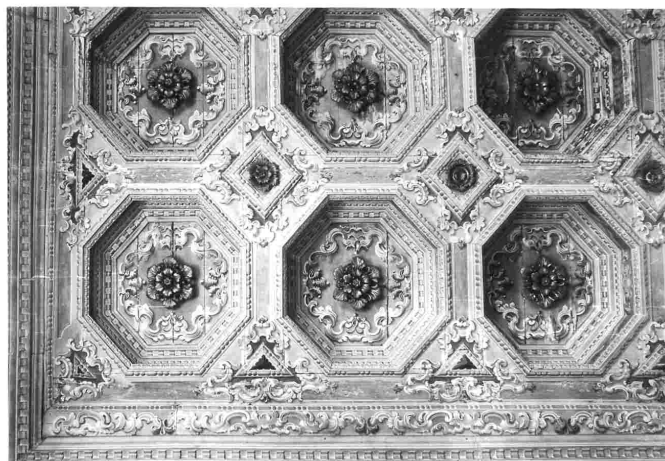

SCHEDA

CD - CODICI

TSK - Tipo scheda OA

LIR - Livello ricerca C

NCT - CODICE UNIVOCO

NCTR - Codice regione 10

NCTN - Numero catalogo generale 00005483

ESC - Ente schedatore S38

ECP - Ente competente S38

OG - OGGETTO

OGT - OGGETTO

OGTD - Definizione soffitto a cassettoni

OGTV - Identificazione opera isolata

LC - LOCALIZZAZIONE GEOGRAFICO-AMMINISTRATIVA

PVC - LOCALIZZAZIONE GEOGRAFICO-AMMINISTRATIVA ATTUALE

PVCS - Stato Italia

PVCR - Regione Umbria

PVCP - Provincia PG

PVCC - Comune Città di Castello

LDC - COLLOCAZIONE SPECIFICA

LDCT - Tipologia palazzo

LDCQ - Qualificazione privato

LDCN - Denominazione Palazzo Vitelli a S. Giacomo

LDCU - Denominazione spazio viabilistico Città di Castello, 06012 (PG)

LDCS - Specifiche primo piano, sala n. 3.

UB - UBICAZIONE E DATI PATRIMONIALI

UBO - Ubicazione originaria OR

DT - CRONOLOGIA