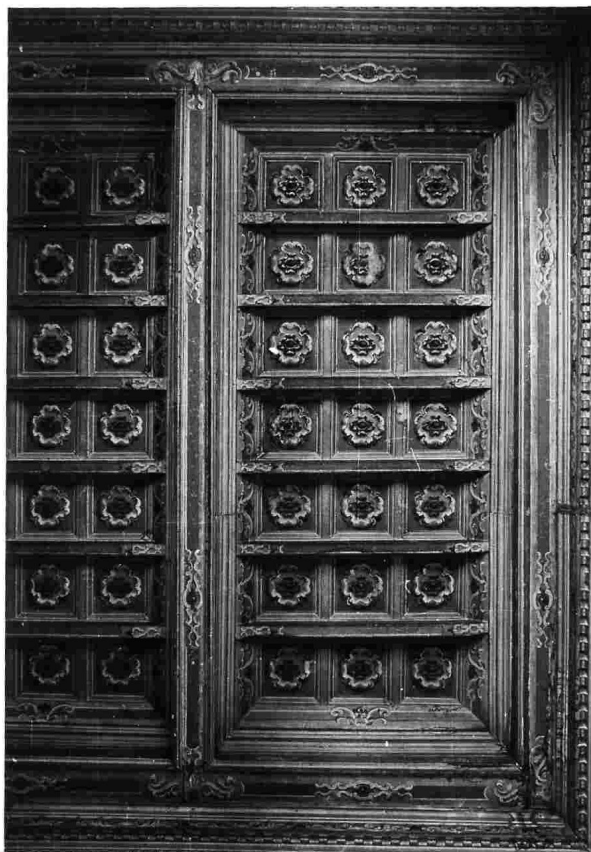

SCHEDA

CD - CODICI

TSK - Tipo scheda	OA
LIR - Livello ricerca	C
NCT - CODICE UNIVOCO	
NCTR - Codice regione	10
NCTN - Numero catalogo generale	00005487
ESC - Ente schedatore	S38
ECP - Ente competente	S38

OG - OGGETTO

OGT - OGGETTO

OGTD - Definizione	soffitto a cassettoni
OGTV - Identificazione	opera isolata

LC - LOCALIZZAZIONE GEOGRAFICO-AMMINISTRATIVA

PVC - LOCALIZZAZIONE GEOGRAFICO-AMMINISTRATIVA ATTUALE

PVCS - Stato	Italia
PVCR - Regione	Umbria
PVCP - Provincia	PG
PVCC - Comune	Città di Castello

LDC - COLLOCAZIONE SPECIFICA