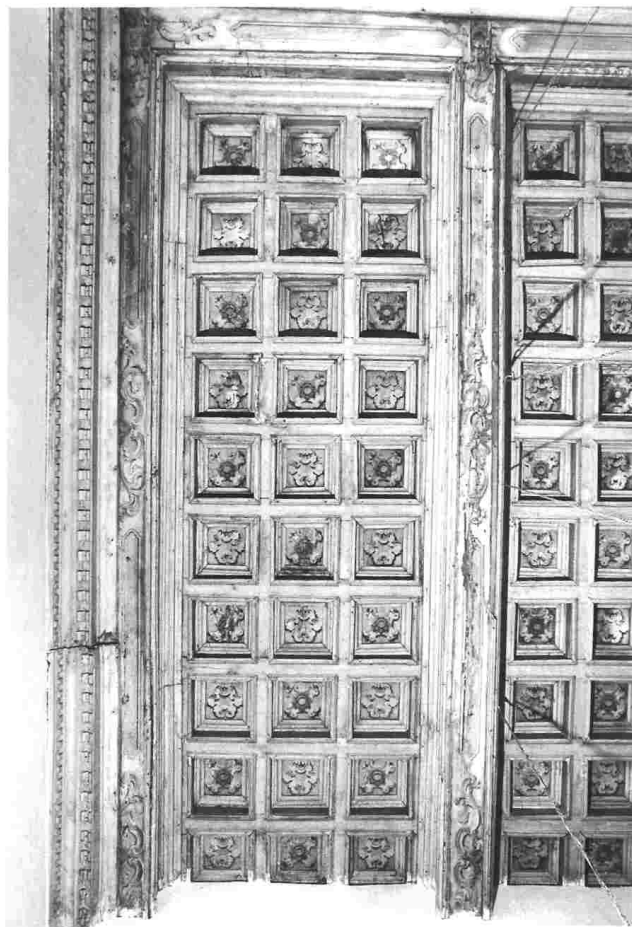

SCHEDA

CD - CODICI

TSK - Tipo scheda OA

LIR - Livello ricerca C

NCT - CODICE UNIVOCO

NCTR - Codice regione 10

NCTN - Numero catalogo generale 00005489

ESC - Ente schedatore S38

ECP - Ente competente S38

OG - OGGETTO

OGT - OGGETTO

OGTD - Definizione soffitto a cassettoni

OGTV - Identificazione opera isolata

LC - LOCALIZZAZIONE GEOGRAFICO-AMMINISTRATIVA

PVC - LOCALIZZAZIONE GEOGRAFICO-AMMINISTRATIVA ATTUALE

PVCS - Stato Italia

PVCR - Regione Umbria

PVCP - Provincia PG

PVCC - Comune Città di Castello