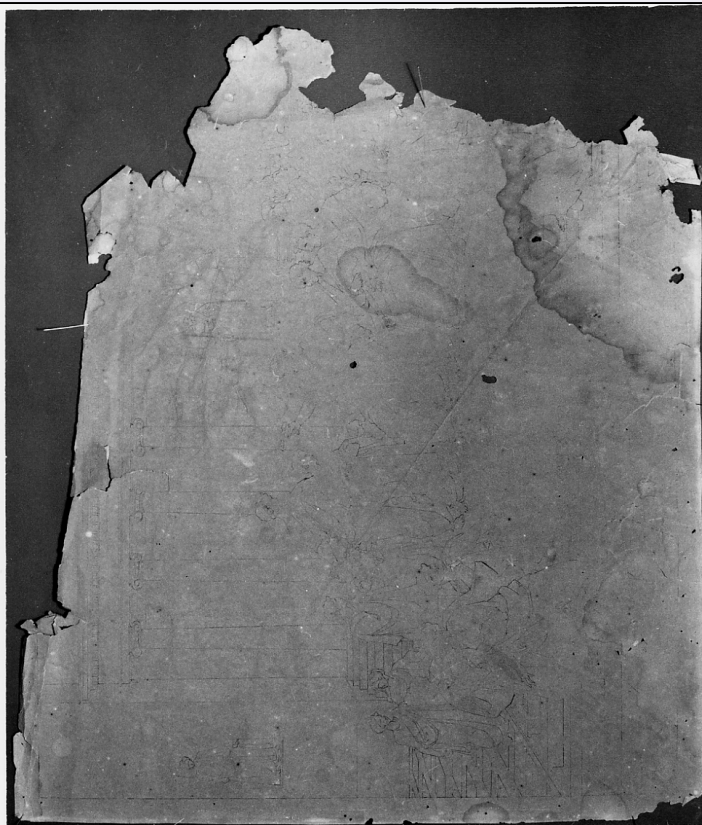

SCHEDA

CD - CODICI

TSK - Tipo scheda	OA
LIR - Livello ricerca	C
NCT - CODICE UNIVOCO	
NCTR - Codice regione	13
NCTN - Numero catalogo generale	00185223
ESC - Ente schedatore	S22
ECP - Ente competente	S107

OG - OGGETTO

OGT - OGGETTO

OGTD - Definizione disegno

SGT - SOGGETTO

SGTI - Identificazione incoronazione di Lucio Valerio Pudente in Campidoglio

LC - LOCALIZZAZIONE GEOGRAFICO-AMMINISTRATIVA

PVC - LOCALIZZAZIONE GEOGRAFICO-AMMINISTRATIVA ATTUALE

PVCS - Stato	Italia
PVCR - Regione	Abruzzo
PVCP - Provincia	CH
PVCC - Comune	Vasto

LDC - COLLOCAZIONE SPECIFICA