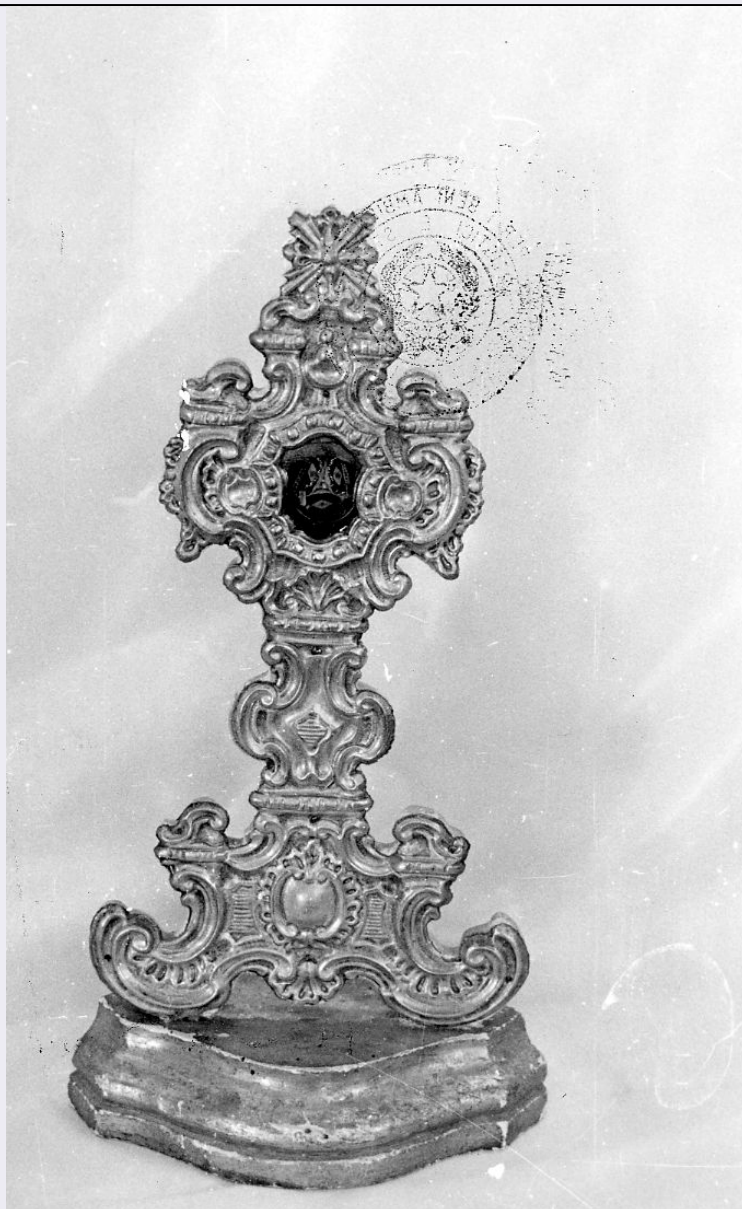

SCHEDA

CD - CODICI

TSK - Tipo scheda	OA
LIR - Livello ricerca	I
NCT - CODICE UNIVOCO	
NCTR - Codice regione	13
NCTN - Numero catalogo generale	00089065
ESC - Ente schedatore	S22
ECP - Ente competente	S107

OG - OGGETTO

OGT - OGGETTO

OGTD - Definizione	reliquiario
OGTV - Identificazione	opera isolata

LC - LOCALIZZAZIONE GEOGRAFICO-AMMINISTRATIVA

PVC - LOCALIZZAZIONE GEOGRAFICO-AMMINISTRATIVA ATTUALE