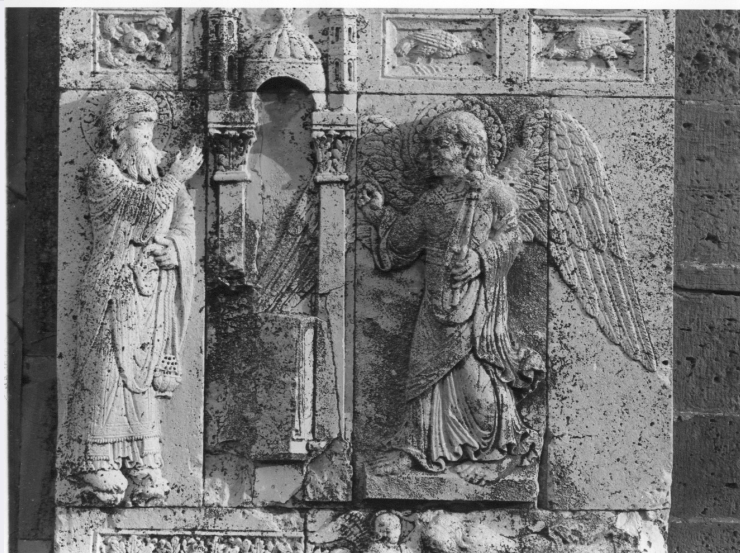

SCHEDA

CD - CODICI

TSK - Tipo scheda OA

LIR - Livello ricerca C

NCT - CODICE UNIVOCO

NCTR - Codice regione 13

NCTN - Numero catalogo generale 00087470

ESC - Ente schedatore S22

ECP - Ente competente S107

RV - RELAZIONI

ROZ - Altre relazioni 1300087467

OG - OGGETTO

OGT - OGGETTO

OGTD - Definizione decorazione plastica

SGT - SOGGETTO

SGTI - Identificazione annuncio della nascita di San Giovanni Battista a Zaccaria

LC - LOCALIZZAZIONE GEOGRAFICO-AMMINISTRATIVA

PVC - LOCALIZZAZIONE GEOGRAFICO-AMMINISTRATIVA ATTUALE

PVCS - Stato Italia

PVCR - Regione Abruzzo

PVCP - Provincia CH

PVCC - Comune Fossacesia

LDC - COLLOCAZIONE SPECIFICA

LDCT - Tipologia chiesa

LDCQ - Qualificazione abbaziale

LDCN - Denominazione Chiesa di S. Giovanni in Venere

LDCU - Denominazione spazio viabilistico NR (recupero pregresso)

LDCS - Specifiche portale maggiore, pilastro destro, pannello centrale