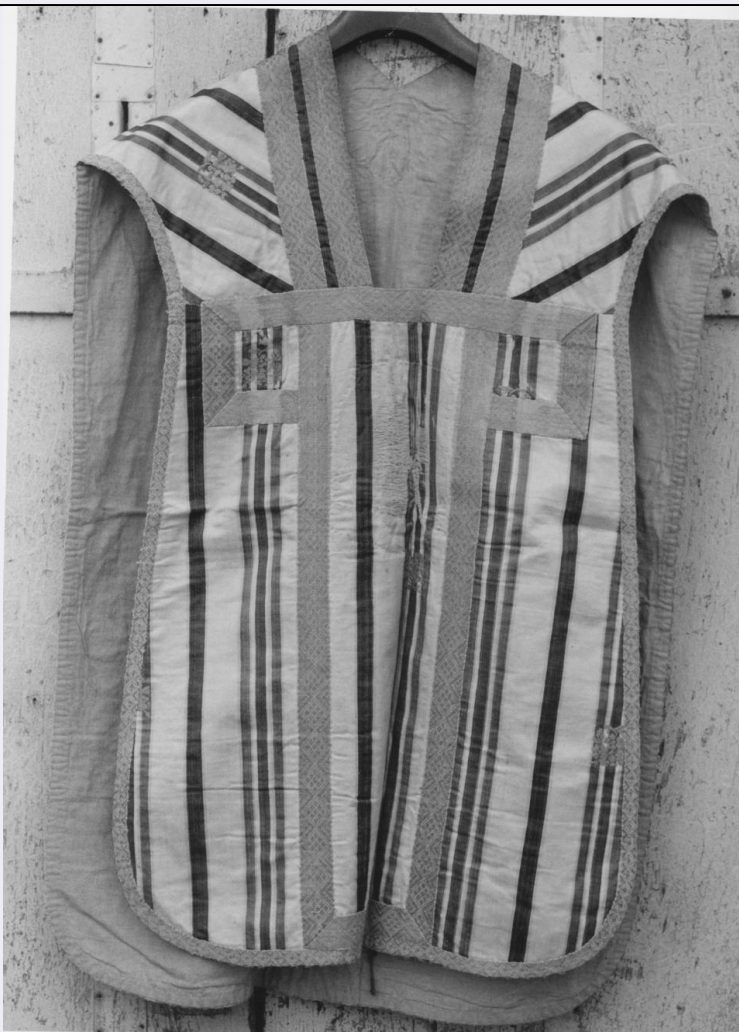

SCHEDA

CD - CODICI

TSK - Tipo scheda	OA
LIR - Livello ricerca	I
NCT - CODICE UNIVOCO	
NCTR - Codice regione	17
NCTN - Numero catalogo generale	00134444
ESC - Ente schedatore	S24
ECP - Ente competente	S24

OG - OGGETTO

OGT - OGGETTO

OGTD - Definizione	pianeta

LC - LOCALIZZAZIONE GEOGRAFICO-AMMINISTRATIVA

PVC - LOCALIZZAZIONE GEOGRAFICO-AMMINISTRATIVA ATTUALE

PVCS - Stato	Italia
PVCR - Regione	Basilicata
PVCP - Provincia	PZ
PVCC - Comune	Pescopagano

LDC - COLLOCAZIONE