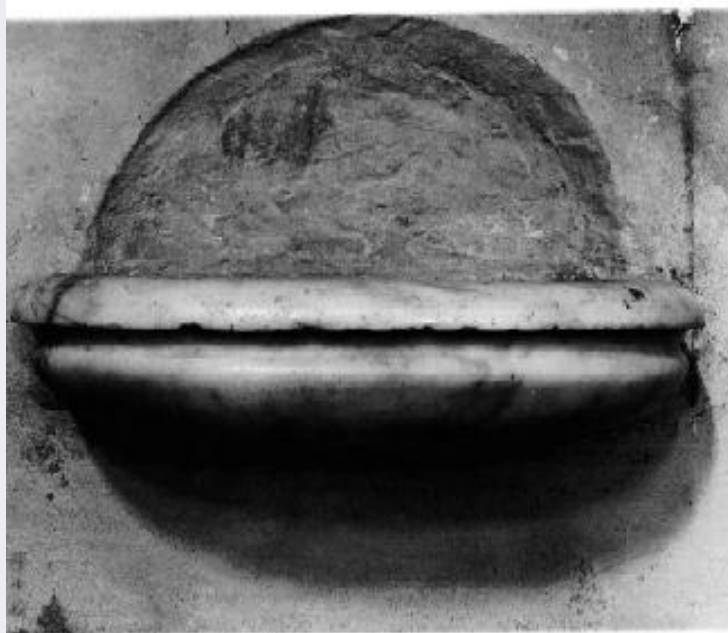

SCHEDA

CD - CODICI

TSK - Tipo scheda OA

LIR - Livello ricerca C

NCT - CODICE UNIVOCO

NCTR - Codice regione 17

NCTN - Numero catalogo generale 00035459

ESC - Ente schedatore S24

ECP - Ente competente S24

OG - OGGETTO

OGT - OGGETTO

OGTD - Definizione turibolo

OGTT - Tipologia a coppa

LC - LOCALIZZAZIONE GEOGRAFICO-AMMINISTRATIVA

PVC - LOCALIZZAZIONE GEOGRAFICO-AMMINISTRATIVA ATTUALE

PVCS - Stato Italia

PVCR - Regione Basilicata

PVCP - Provincia PZ

PVCC - Comune San Martino d'Agri

LDC - COLLOCAZIONE