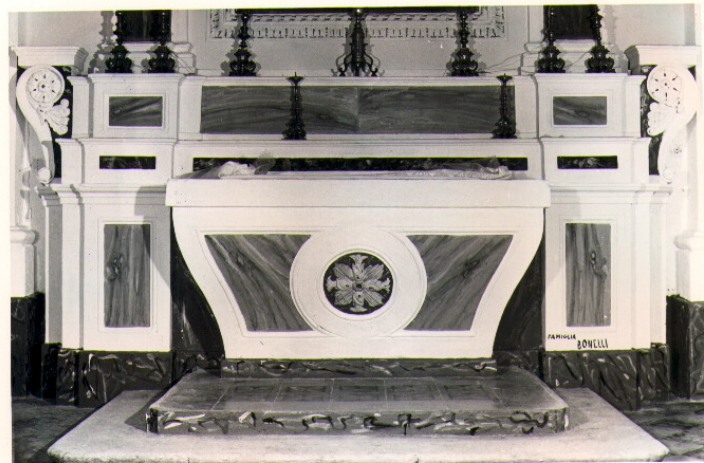

SCHEDA

CD - CODICI

TSK - Tipo scheda	OA
LIR - Livello ricerca	C
NCT - CODICE UNIVOCO	
NCTR - Codice regione	17
NCTN - Numero catalogo generale	00038260
ESC - Ente schedatore	C337 (L.160/88)
ECP - Ente competente	S24

OG - OGGETTO

OGT - OGGETTO

OGTD - Definizione	altare

LC - LOCALIZZAZIONE GEOGRAFICO-AMMINISTRATIVA

PVC - LOCALIZZAZIONE GEOGRAFICO-AMMINISTRATIVA ATTUALE

PVCS - Stato	Italia
PVCR - Regione	Basilicata
PVCP - Provincia	MT
PVCC - Comune	Irsina

LDC - COLLOCAZIONE SPECIFICA

UB - UBICAZIONE E DATI PATRIMONIALI

UBO - Ubicazione originaria	OR

DT - CRONOLOGIA

DTZ - CRONOLOGIA GENERICA

DTZG - Secolo	secc. XVIII/ XIX

DTS - CRONOLOGIA SPECIFICA

DTSI - Da	1797
DTSV - Validità	post
DTSF - A	1818