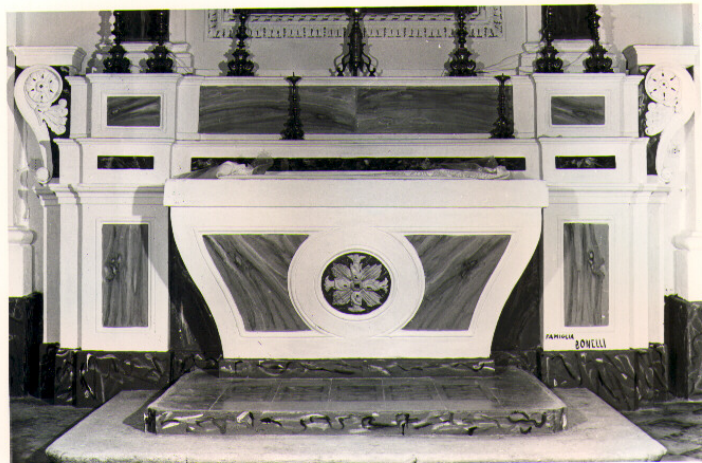

SCHEDA

CD - CODICI

TSK - Tipo scheda	OA
LIR - Livello ricerca	C
NCT - CODICE UNIVOCO	
NCTR - Codice regione	17
NCTN - Numero catalogo generale	00038260
ESC - Ente schedatore	C337 (L.160/88)
ECP - Ente competente	S24

OG - OGGETTO

OGT - OGGETTO

OGTD - Definizione	altare

LC - LOCALIZZAZIONE GEOGRAFICO-AMMINISTRATIVA

PVC - LOCALIZZAZIONE GEOGRAFICO-AMMINISTRATIVA ATTUALE

PVCS - Stato	Italia
PVCR - Regione	Basilicata
PVCP - Provincia	MT
PVCC - Comune	Irsina

LDC - COLLOCAZIONE SPECIFICA

UB - UBICAZIONE E DATI PATRIMONIALI

UBO - Ubicazione originaria	OR

DT - CRONOLOGIA

DTZ - CRONOLOGIA GENERICA

DTZG - Secolo	secc. XVIII/ XIX

DTS - CRONOLOGIA SPECIFICA

DTSI - Da	1797
DTSV - Validità	post
DTSF - A	1818