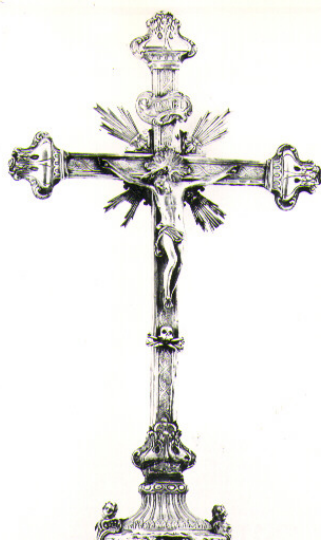

SCHEDA

CD - CODICI

TSK - Tipo scheda	OA
LIR - Livello ricerca	C
NCT - CODICE UNIVOCO	
NCTR - Codice regione	17
NCTN - Numero catalogo generale	00038400
ESC - Ente schedatore	C337 (L.160/88)
ECP - Ente competente	S24

OG - OGGETTO

OGT - OGGETTO

OGTD - Definizione	croce processionale

LC - LOCALIZZAZIONE GEOGRAFICO-AMMINISTRATIVA

PVC - LOCALIZZAZIONE GEOGRAFICO-AMMINISTRATIVA ATTUALE

PVCS - Stato	Italia
PVCR - Regione	Basilicata
PVCP - Provincia	MT
PVCC - Comune	Irsina

LDC - COLLOCAZIONE SPECIFICA

LA - ALTRE LOCALIZZAZIONI GEOGRAFICO-AMMINISTRATIVE

TCL - Tipo di localizzazione	luogo di provenienza

PRV - LOCALIZZAZIONE GEOGRAFICO-AMMINISTRATIVA

PRVR - Regione	Basilicata
PRVP - Provincia	MT
PRVC - Comune	Irsina

PRC - COLLOCAZIONE SPECIFICA

DT - CRONOLOGIA

DTZ - CRONOLOGIA GENERICA