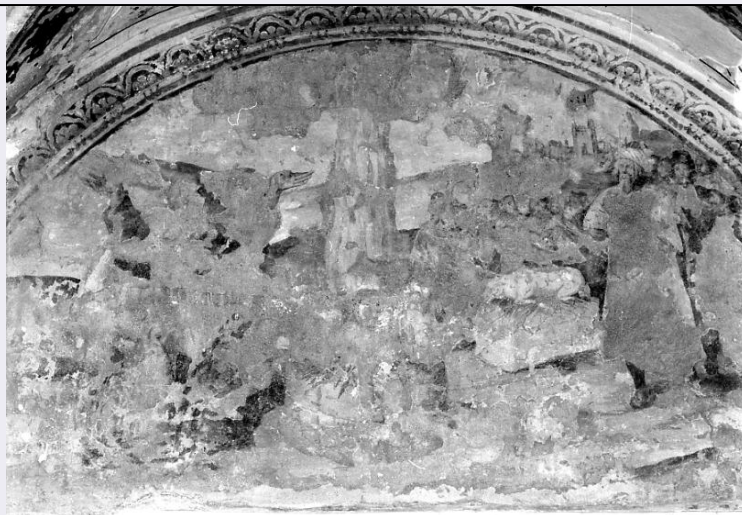

SCHEDA

CD - CODICI

TSK - Tipo scheda OA

LIR - Livello ricerca C

NCT - CODICE UNIVOCO

NCTR - Codice regione 17

NCTN - Numero catalogo generale 00123967

NCTS - Suffisso numero catalogo generale A

ESC - Ente schedatore S24

ECP - Ente competente S24

RV - RELAZIONI

RVE - STRUTTURA COMPLESSA

RVEL - Livello 2

RVER - Codice bene radice 1700123967 A

RVES - Codice bene componente 1700123968

OG - OGGETTO

OGT - OGGETTO

OGTD - Definizione dipinto

OGTV - Identificazione ciclo

OGTP - Posizione braccio est, terza lunetta

SGT - SOGGETTO

SGTI - Identificazione sacrificio di Elia sul monte Carmelo

LC - LOCALIZZAZIONE GEOGRAFICO-AMMINISTRATIVA

PVC - LOCALIZZAZIONE GEOGRAFICO-AMMINISTRATIVA ATTUALE

PVCS - Stato Italia

PVCR - Regione Basilicata

PVCP - Provincia MT

PVCC - Comune Tricarico