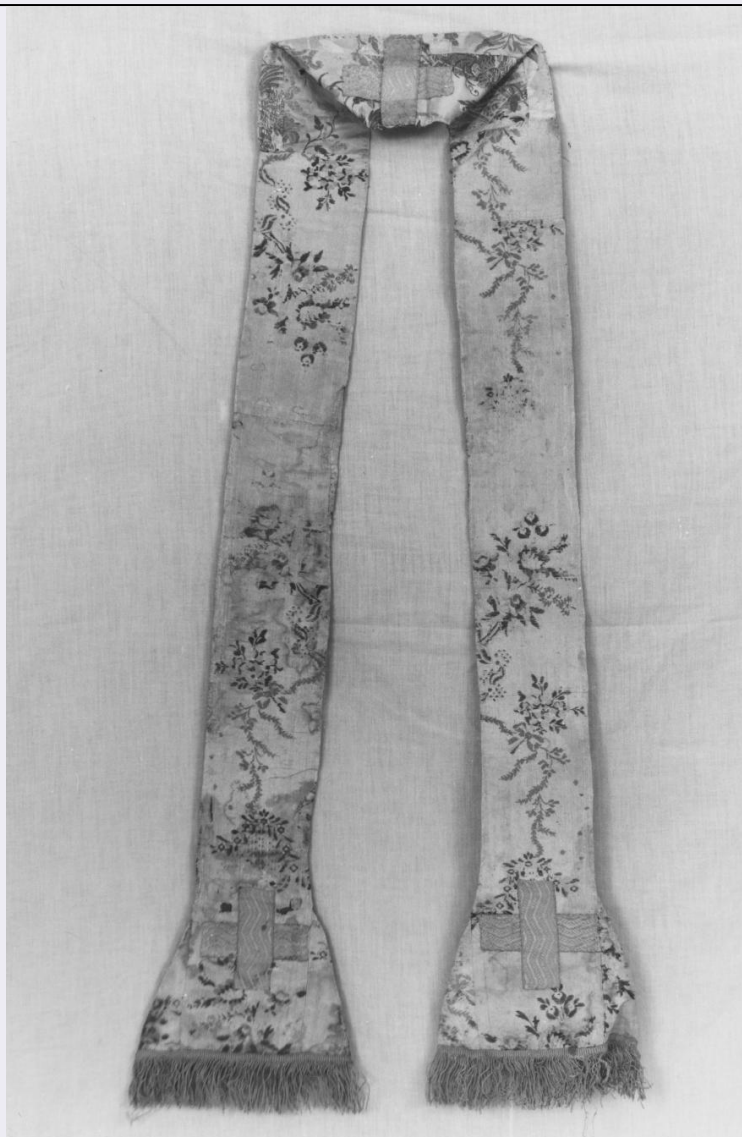

SCHEDA

CD - CODICI

TSK - Tipo scheda	OA
LIR - Livello ricerca	I
NCT - CODICE UNIVOCO	
NCTR - Codice regione	17
NCTN - Numero catalogo generale	00134141
ESC - Ente schedatore	S24
ECP - Ente competente	S24

OG - OGGETTO

OGT - OGGETTO

OGTD - Definizione	stola

LC - LOCALIZZAZIONE GEOGRAFICO-AMMINISTRATIVA

PVC - LOCALIZZAZIONE GEOGRAFICO-AMMINISTRATIVA ATTUALE

PVCS - Stato	Italia
PVCR - Regione	Basilicata
PVCP - Provincia	MT