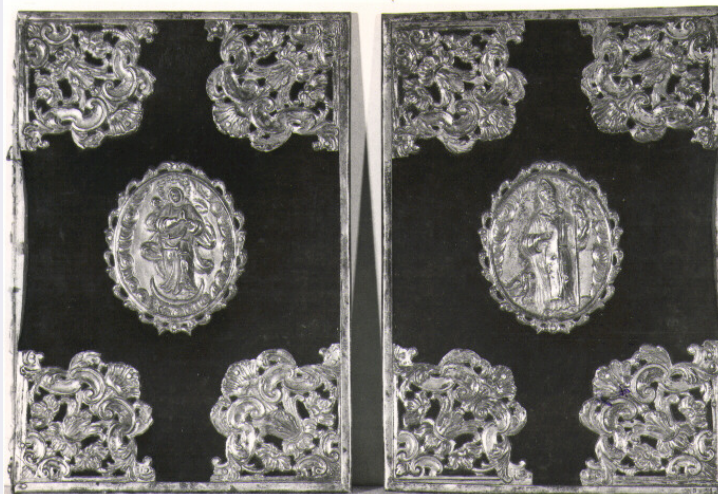

SCHEDA

CD - CODICI

TSK - Tipo scheda	OA
LIR - Livello ricerca	C
NCT - CODICE UNIVOCO	
NCTR - Codice regione	17
NCTN - Numero catalogo generale	00032609
ESC - Ente schedatore	C337 (L.160/88)
ECP - Ente competente	S24

RV - RELAZIONI

RVE - STRUTTURA COMPLESSA

RVEL - Livello	2
RVER - Codice bene radice	1700032609

OG - OGGETTO

OGT - OGGETTO

OGTD - Definizione	placchetta
OGTV - Identificazione	serie

QNT - QUANTITA'

QNTN - Numero	2

LC - LOCALIZZAZIONE GEOGRAFICO-AMMINISTRATIVA

PVC - LOCALIZZAZIONE GEOGRAFICO-AMMINISTRATIVA ATTUALE

PVCS - Stato	Italia
PVCR - Regione	Basilicata
PVCP - Provincia	MT
PVCC - Comune	Montescaglioso

LDC - COLLOCAZIONE SPECIFICA

DT - CRONOLOGIA

DTZ - CRONOLOGIA GENERICA