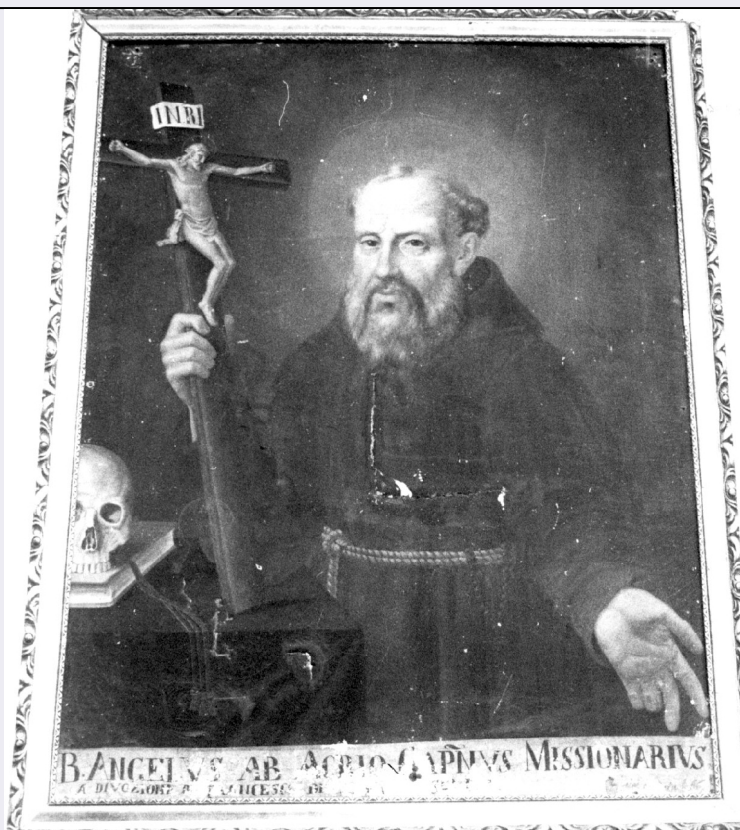

SCHEDA

CD - CODICI

TSK - Tipo scheda	OA
LIR - Livello ricerca	P
NCT - CODICE UNIVOCO	
NCTR - Codice regione	18
NCTN - Numero catalogo generale	00052128
ESC - Ente schedatore	S112
ECP - Ente competente	S112

OG - OGGETTO

OGT - OGGETTO

OGTD - Definizione	dipinto
OGTV - Identificazione	opera isolata

SGT - SOGGETTO

SGTI - Identificazione	beato Angelo da Acri

LC - LOCALIZZAZIONE GEOGRAFICO-AMMINISTRATIVA

PVC - LOCALIZZAZIONE GEOGRAFICO-AMMINISTRATIVA ATTUALE

PVCS - Stato	Italia
PVCR - Regione	Calabria
PVCP - Provincia	CS
PVCC - Comune	Roggiano Gravina

LDC - COLLOCAZIONE SPECIFICA

LA - ALTRE LOCALIZZAZIONI GEOGRAFICO-AMMINISTRATIVE