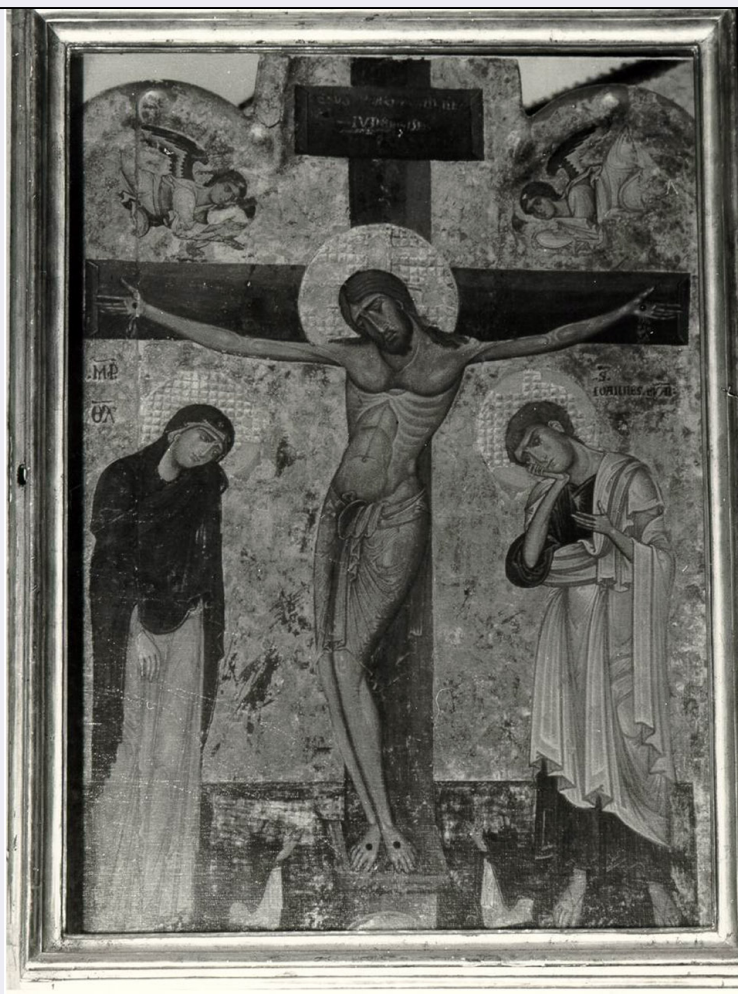

SCHEDA

CD - CODICI

TSK - Tipo scheda	OA
LIR - Livello ricerca	P
NCT - CODICE UNIVOCO	
NCTR - Codice regione	15
NCTN - Numero catalogo generale	00028069
ESC - Ente schedatore	S31
ECP - Ente competente	S110

OG - OGGETTO

OGT - OGGETTO	
OGTD - Definizione	dipinto
SGT - SOGGETTO	
SGTI - Identificazione	crocifissione di Cristo

LC - LOCALIZZAZIONE GEOGRAFICO-AMMINISTRATIVA

PVC - LOCALIZZAZIONE GEOGRAFICO-AMMINISTRATIVA ATTUALE	
PVCS - Stato	Italia
PVCR - Regione	Campania
PVCP - Provincia	NA
PVCC - Comune	Napoli