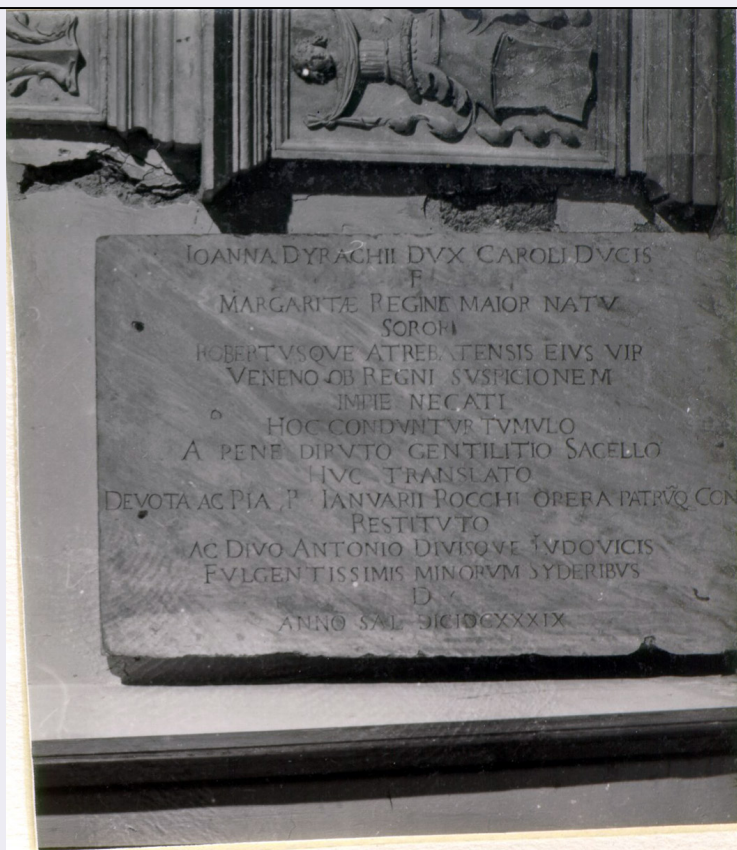

SCHEDA

CD - CODICI

TSK - Tipo scheda OA

LIR - Livello ricerca P

NCT - CODICE UNIVOCO

NCTR - Codice regione 15

NCTN - Numero catalogo generale 00028586

ESC - Ente schedatore S31

ECP - Ente competente S110

OG - OGGETTO

OGT - OGGETTO

OGTD - Definizione lapide commemorativa

OGTN - Denominazione /dedicazione Lapide commemorativa di Durazzo Giovanna e D'Artois Roberto

LC - LOCALIZZAZIONE GEOGRAFICO-AMMINISTRATIVA

PVC - LOCALIZZAZIONE GEOGRAFICO-AMMINISTRATIVA ATTUALE

PVCS - Stato Italia

PVCR - Regione Campania

PVCP - Provincia NA

PVCC - Comune Napoli

LDC - COLLOCAZIONE SPECIFICA

LDCT - Tipologia chiesa