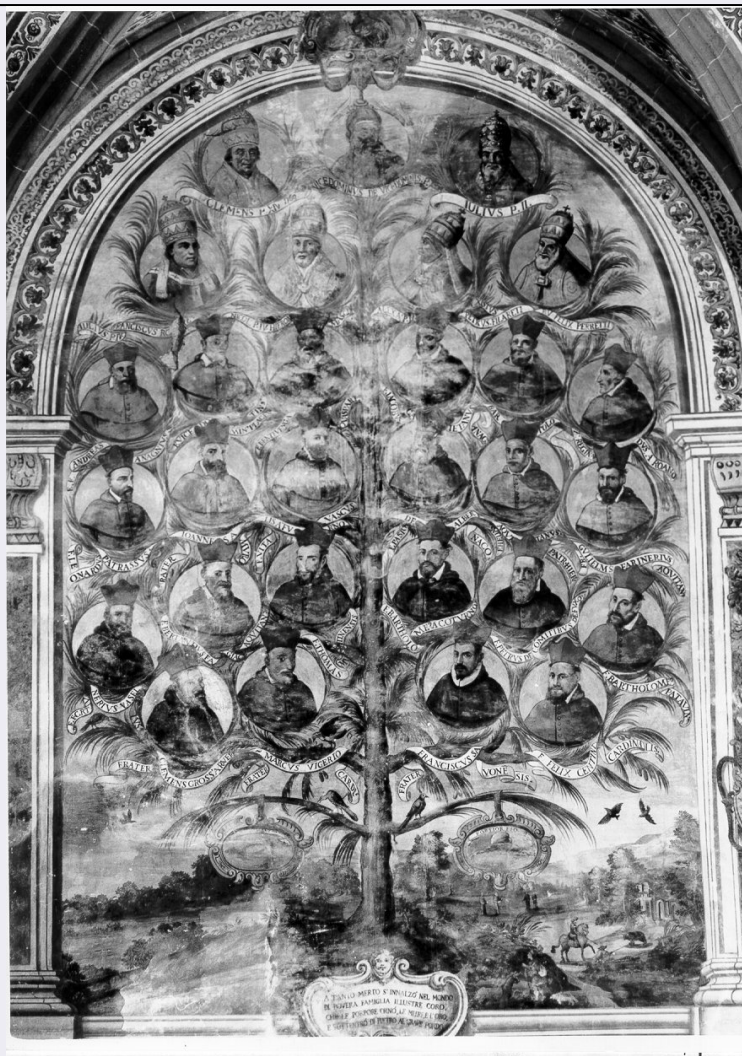

SCHEDA

CD - CODICI

TSK - Tipo scheda OA

LIR - Livello ricerca P

NCT - CODICE UNIVOCO

NCTR - Codice regione 15

NCTN - Numero catalogo generale 00028639

ESC - Ente schedatore S31

ECP - Ente competente S110

OG - OGGETTO

OGT - OGGETTO

OGTD - Definizione dipinto

OGTV - Identificazione elemento d'insieme

SGT - SOGGETTO

SGTI - Identificazione albero dell'ordine francescano e paesaggio

LC - LOCALIZZAZIONE GEOGRAFICO-AMMINISTRATIVA

PVC - LOCALIZZAZIONE GEOGRAFICO-AMMINISTRATIVA ATTUALE

PVCS - Stato Italia

PVCR - Regione Campania