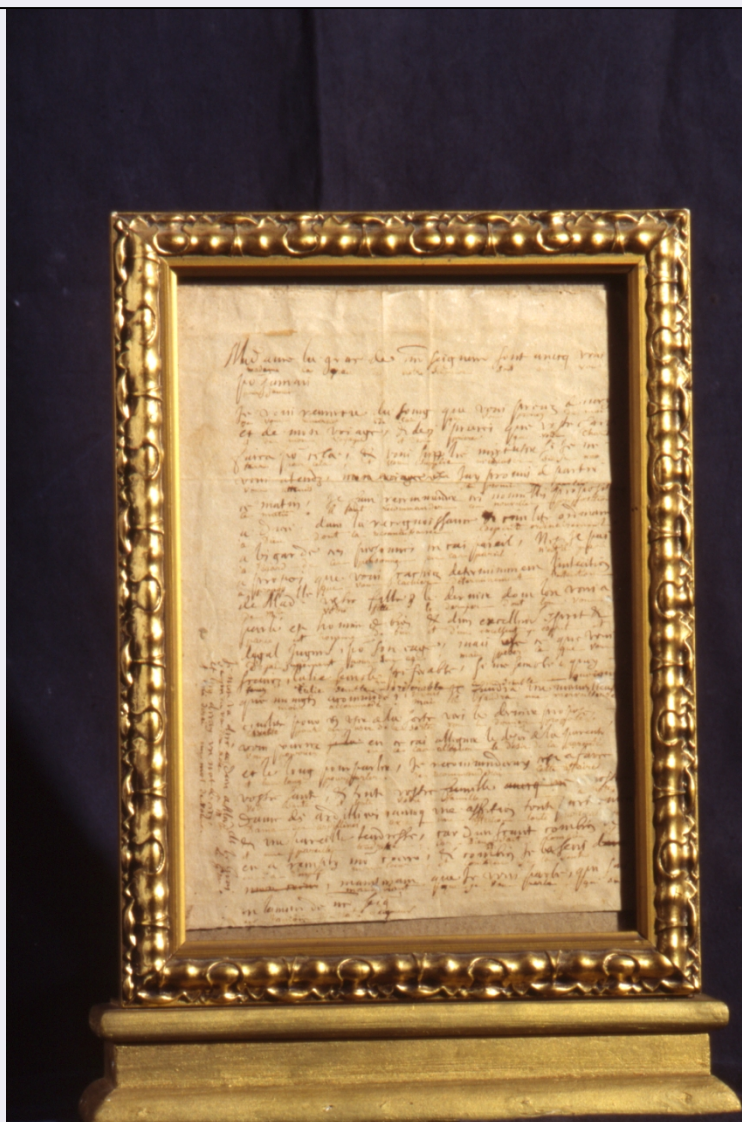

SCHEDA

CD - CODICI

TSK - Tipo scheda	OA
LIR - Livello ricerca	I
NCT - CODICE UNIVOCO	
NCTR - Codice regione	15
NCTN - Numero catalogo generale	00375948
ESC - Ente schedatore	S31
ECP - Ente competente	S110

OG - OGGETTO

OGT - OGGETTO

OGTD - Definizione	cornice

LC - LOCALIZZAZIONE GEOGRAFICO-AMMINISTRATIVA

PVC - LOCALIZZAZIONE GEOGRAFICO-AMMINISTRATIVA ATTUALE

PVCS - Stato	Italia
PVCR - Regione	Campania
PVCP - Provincia	NA