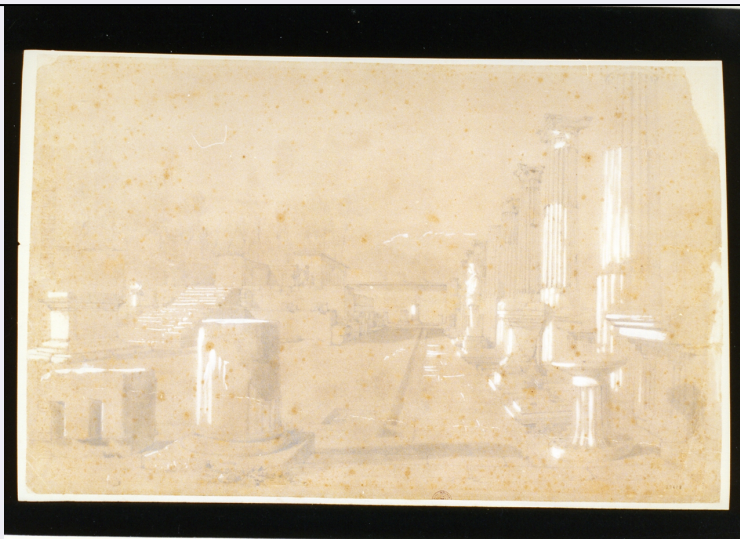

SCHEDA

CD - CODICI

TSK - Tipo scheda	MI
LIR - Livello ricerca	I
NCT - CODICE UNIVOCO	
NCTR - Codice regione	15
NCTN - Numero catalogo generale	00354945
ESC - Ente schedatore	C337 (I.160/88)
ECP - Ente competente	S29

OG - OGGETTO

OGT - OGGETTO

OGTD - Definizione matrice

SGT - SOGGETTO

SGTI - Identificazione testo greco: fragm. VI, fragm. VII.

LC - LOCALIZZAZIONE GEOGRAFICA AMMINISTRATIVA

PVC - LOCALIZZAZIONE GEOGRAFICO-AMMINISTRATIVA ATTUALE

PVCS - Stato	Italia
PVCR - Regione	Campania
PVCP - Provincia	NA
PVCC - Comune	Napoli

LDC - COLLOCAZIONE SPECIFICA

LDCT - Tipologia	palazzo
LDCN - Denominazione	Museo Archeologico Nazionale
LDCU - Denominazione spazio viabilistico	P.za Museo, 19
LDCM - Denominazione raccolta	Museo Archeologico Nazionale di Napoli
LDCS - Specifiche	deposito rami

UB - UBICAZIONE E DATI PATRIMONIALI

INV - INVENTARIO DI MUSEO O DI SOPRINTENDENZA