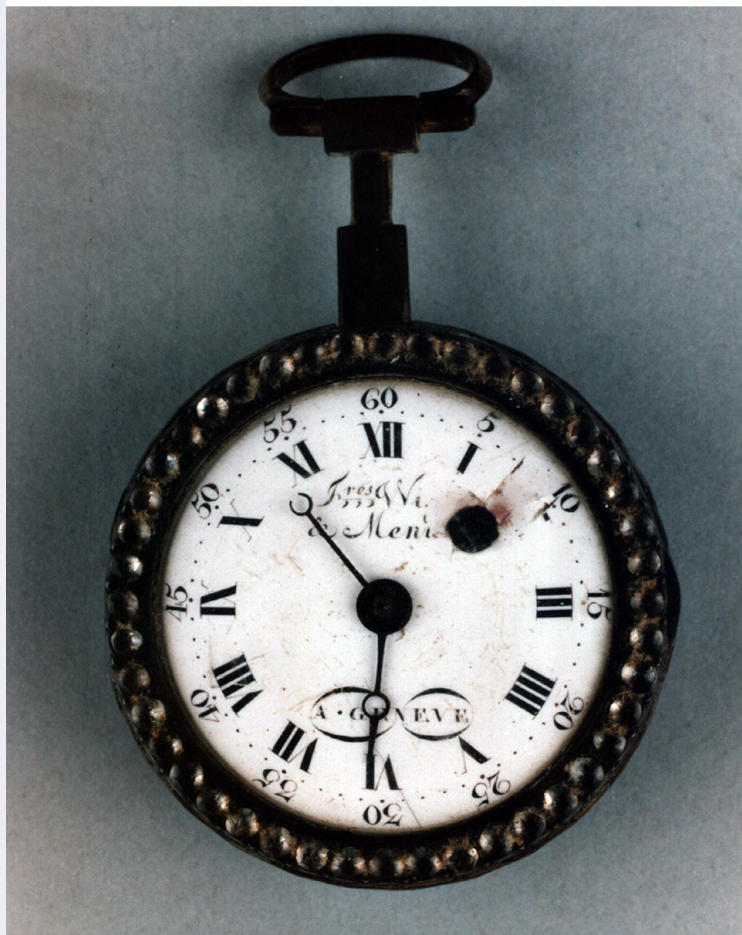

SCHEDA

CD - CODICI

TSK - Tipo scheda	OA
LIR - Livello ricerca	P
NCT - CODICE UNIVOCO	
NCTR - Codice regione	15
NCTN - Numero catalogo generale	00296147
ESC - Ente schedatore	C259 (L.160/88)
ECP - Ente competente	S431

OG - OGGETTO

OGT - OGGETTO

OGTD - Definizione	orologio
OGTT - Tipologia	da taschino

SGT - SOGGETTO

SGTI - Identificazione	giovani amanti

LC - LOCALIZZAZIONE GEOGRAFICO-AMMINISTRATIVA

PVC - LOCALIZZAZIONE GEOGRAFICO-AMMINISTRATIVA ATTUALE

PVCS - Stato	Italia
PVCR - Regione	Campania
PVCP - Provincia	NA