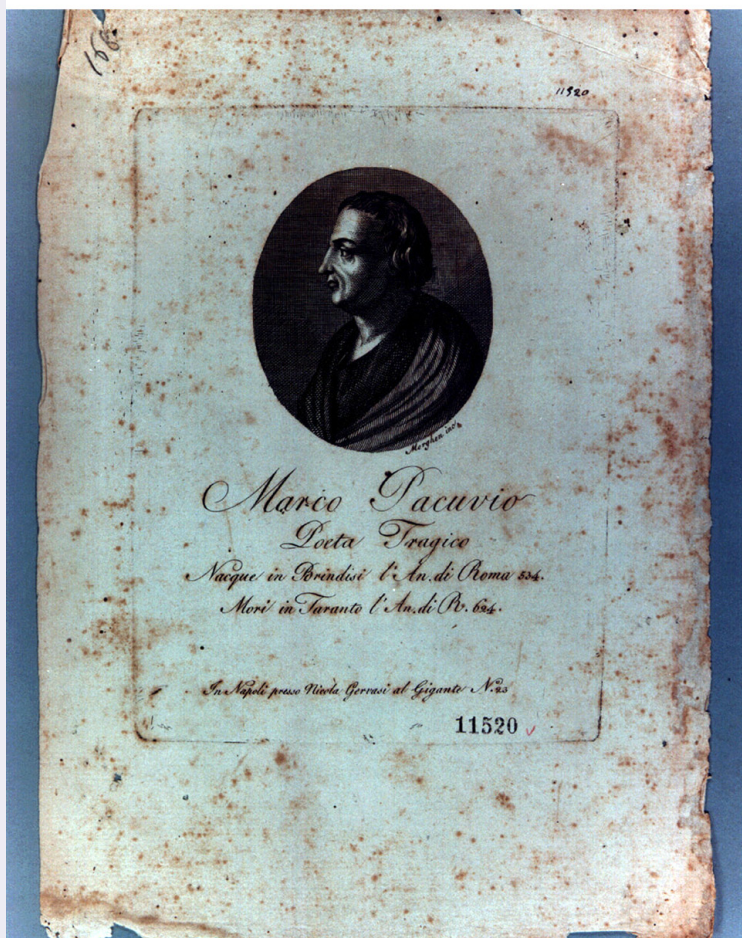

SCHEDA

CD - CODICI

TSK - Tipo scheda	S
LIR - Livello ricerca	P
NCT - CODICE UNIVOCO	
NCTR - Codice regione	15
NCTN - Numero catalogo generale	00299676
ESC - Ente schedatore	C259 (L.160/88)
ECP - Ente competente	S431
EPR - Ente proponente	S31

RV - RELAZIONI

ROZ - Altre relazioni	1500299681
-----------------------	------------

OG - OGGETTO

OGT - OGGETTO

OGTD - Definizione	stampa
--------------------	--------

SGT - SOGGETTO

SGTI - Identificazione	ritratto d'uomo
SGTP - Titolo proprio	Marco Pacuvio Poeta Tragico

LC - LOCALIZZAZIONE GEOGRAFICA AMMINISTRATIVA

PVC - LOCALIZZAZIONE GEOGRAFICO-AMMINISTRATIVA ATTUALE

PVCS - Stato	Italia
PVCR - Regione	Campania
PVCP - Provincia	NA
PVCC - Comune	Napoli
LDC - COLLOCAZIONE SPECIFICA	
LDCT - Tipologia	convento
LDCQ - Qualificazione	certosino
LDCN - Denominazione	Certosa di San Martino
LDCU - Denominazione spazio viabilistico	largo S. Martino, 2
LDCM - Denominazione raccolta	Certosa e Museo Nazionale di San Martino
LDCS - Specifiche	Archivio Disegni e Stampe
UB - UBICAZIONE E DATI PATRIMONIALI	
INV - INVENTARIO DI MUSEO O DI SOPRINTENDENZA	
INVN - Numero	11520
INVD - Data	1908
DT - CRONOLOGIA	
DTZ - CRONOLOGIA GENERICA	
DTZG - Secolo	sec. XIX
DTS - CRONOLOGIA SPECIFICA	
DTSI - Da	1813
DTSV - Validita'	post
DTSF - A	1824
DTM - Motivazione cronologia	bibliografia
AU - DEFINIZIONE CULTURALE	
AUT - AUTORE	
AUTM - Motivazione dell'attribuzione	iscrizione
AUTN - Nome scelto	Morghen Guglielmo
AUTA - Dati anagrafici	notizie 1801-1846
AUTH - Sigla per citazione	00001120
EDT - EDITORI STAMPATORI	
EDTN - Nome	Gervasi Nicola
EDTE - Data di edizione	1813 post
EDTL - Luogo di edizione	NA/ Napoli
MT - DATI TECNICI	
MTC - Materia e tecnica	carta/ acquaforte
MIS - MISURE	
MISU - Unita'	mm.
MISA - Altezza	185
MISL - Larghezza	135
MIF - MISURE FOGLIO	