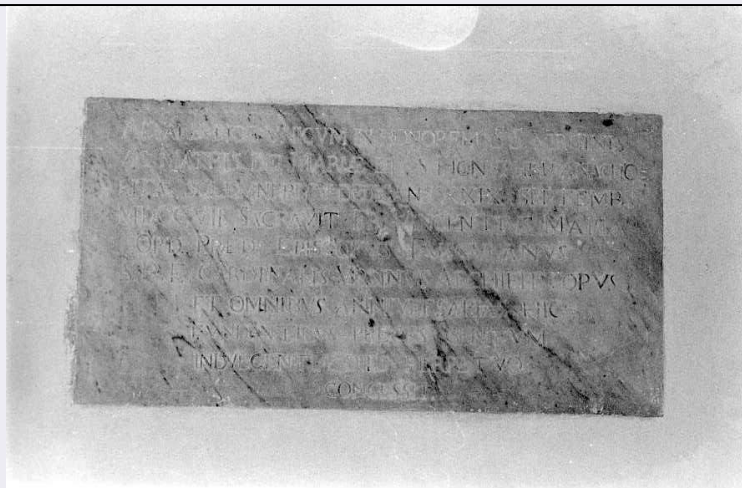

SCHEDA

CD - CODICI

TSK - Tipo scheda OA

LIR - Livello ricerca I

NCT - CODICE UNIVOCO

NCTR - Codice regione 15

NCTN - Numero catalogo generale 00174435

ESC - Ente schedatore S81

ECP - Ente competente S81

OG - OGGETTO

OGT - OGGETTO

OGTD - Definizione lapide

LC - LOCALIZZAZIONE GEOGRAFICO-AMMINISTRATIVA

PVC - LOCALIZZAZIONE GEOGRAFICO-AMMINISTRATIVA ATTUALE

PVCS - Stato Italia

PVCR - Regione Campania

DTSF - A 1707

DTM - Motivazione cronologia iscrizione

AU - DEFINIZIONE CULTURALE

ATB - AMBITO CULTURALE

ATBD - Denominazione bottega campana

ATBM - Motivazione dell'attribuzione	analisi stilistica
MT - DATI TECNICI	
MTC - Materia e tecnica	marmo/ incisione
MIS - MISURE	
MISL - Larghezza	34
MISN - Lunghezza	78
CO - CONSERVAZIONE	
STC - STATO DI CONSERVAZIONE	
STCC - Stato di conservazione	cattivo
DA - DATI ANALITICI	
DES - DESCRIZIONE	
DESO - Indicazioni sull'oggetto	Lapide in marmo.
DESI - Codifica Iconclass	NR (recupero pregresso)
DESS - Indicazioni sul soggetto	NR (recupero pregresso)
TU - CONDIZIONE GIURIDICA E VINCOLI	
CDG - CONDIZIONE GIURIDICA	
CDGG - Indicazione generica	proprietà Ente religioso cattolico
DO - FONTI E DOCUMENTI DI RIFERIMENTO	
FTA - DOCUMENTAZIONE FOTOGRAFICA	
FTAX - Genere	documentazione allegata
FTAP - Tipo	fotografia b/n
FTAN - Codice identificativo	AFS81 30623
AD - ACCESSO AI DATI	
ADS - SPECIFICHE DI ACCESSO AI DATI	
ADSP - Profilo di accesso	3
ADSM - Motivazione	scheda di bene non adeguatamente sorvegliabile
CM - COMPILAZIONE	
CMP - COMPILAZIONE	
CMPD - Data	1993
CMPN - Nome	Rosiello P.
FUR - Funzionario responsabile	Parente G.
RVM - TRASCRIZIONE PER INFORMATIZZAZIONE	
RVMD - Data	1993
RVMN - Nome	Rosiello P.
AGG - AGGIORNAMENTO - REVISIONE	
AGGD - Data	2005
AGGN - Nome	ARTPAST/ Monaco M.
AGGF - Funzionario	