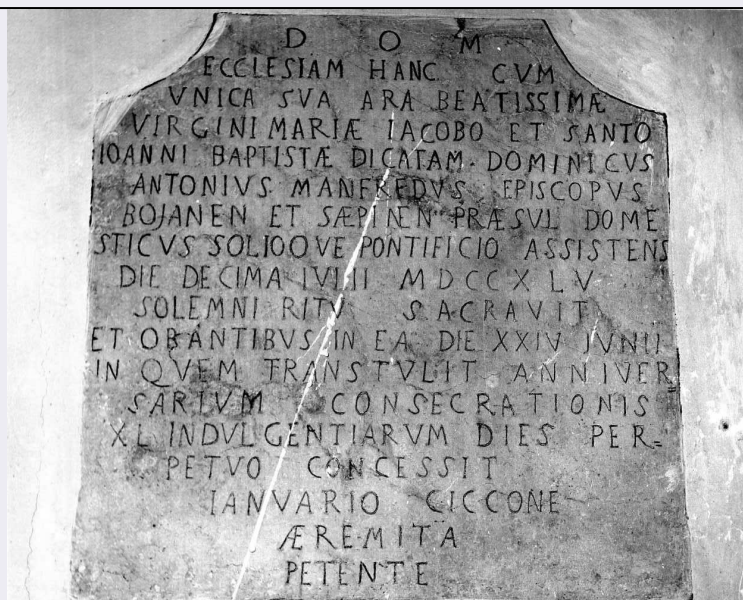

SCHEDA

CD - CODICI

TSK - Tipo scheda OA

LIR - Livello ricerca I

NCT - CODICE UNIVOCO

NCTR - Codice regione 15

NCTN - Numero catalogo generale 00263341

ESC - Ente schedatore S81

ECP - Ente competente S81

OG - OGGETTO

OGT - OGGETTO

OGTD - Definizione portale

LC - LOCALIZZAZIONE GEOGRAFICO-AMMINISTRATIVA

PVC - LOCALIZZAZIONE GEOGRAFICO-AMMINISTRATIVA ATTUALE

PVCS - Stato Italia

PVCR - Regione Campania

DTSF - A 1699

DTM - Motivazione cronologia analisi stilistica

AU - DEFINIZIONE CULTURALE

ATB - AMBITO CULTURALE**ATBD - Denominazione** bottega campana**ATBM - Motivazione dell'attribuzione** analisi stilistica**MT - DATI TECNICI****MTC - Materia e tecnica** legno/ intaglio**MIS - MISURE****MISR - Mancanza** MNR**CO - CONSERVAZIONE****STC - STATO DI CONSERVAZIONE****STCC - Stato di conservazione** discreto**DA - DATI ANALITICI****DES - DESCRIZIONE****DESO - Indicazioni sull'oggetto** Portale in legno.**DESI - Codifica Iconclass** NR (recupero pregresso)**DESS - Indicazioni sul soggetto** NR (recupero pregresso)**TU - CONDIZIONE GIURIDICA E VINCOLI****CDG - CONDIZIONE GIURIDICA****CDGG - Indicazione generica** proprietà Ente religioso cattolico**DO - FONTI E DOCUMENTI DI RIFERIMENTO****FTA - DOCUMENTAZIONE FOTOGRAFICA****FTAX - Genere** documentazione allegata**FTAP - Tipo** fotografia b/n**FTAN - Codice identificativo** AFS81 40980**AD - ACCESSO AI DATI****ADS - SPECIFICHE DI ACCESSO AI DATI****ADSP - Profilo di accesso** 3**ADSM - Motivazione** scheda di bene non adeguatamente sorvegliabile**CM - COMPILAZIONE****CMP - COMPILAZIONE****CMPD - Data** 1995**CMPN - Nome** Selvaggio T.**FUR - Funzionario responsabile** Romano A.M.**RVM - TRASCRIZIONE PER INFORMATIZZAZIONE****RVMD - Data** 1995**RVMN - Nome** Selvaggio T.**AGG - AGGIORNAMENTO - REVISIONE****AGGD - Data** 2005**AGGN - Nome** ARTPAST/ Monaco M.