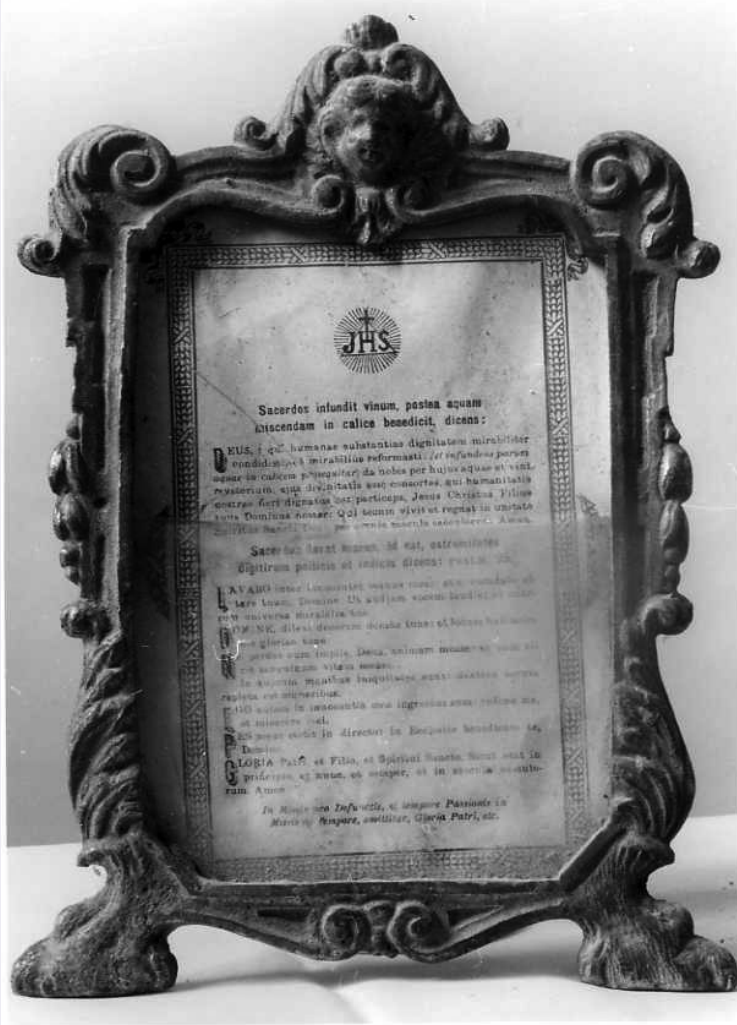

SCHEDA

CD - CODICI

TSK - Tipo scheda OA

LIR - Livello ricerca I

NCT - CODICE UNIVOCO

NCTR - Codice regione 15

NCTN - Numero catalogo generale 00213174

ESC - Ente schedatore S81

ECP - Ente competente S81

OG - OGGETTO

OGT - OGGETTO

OGTD - Definizione cornice

LC - LOCALIZZAZIONE GEOGRAFICO-AMMINISTRATIVA

PVC - LOCALIZZAZIONE GEOGRAFICO-AMMINISTRATIVA ATTUALE

PVCS - Stato Italia

PVCR - Regione Campania

PVCP - Provincia CE

PVCC - Comune Ciorlano

LDC - COLLOCAZIONE