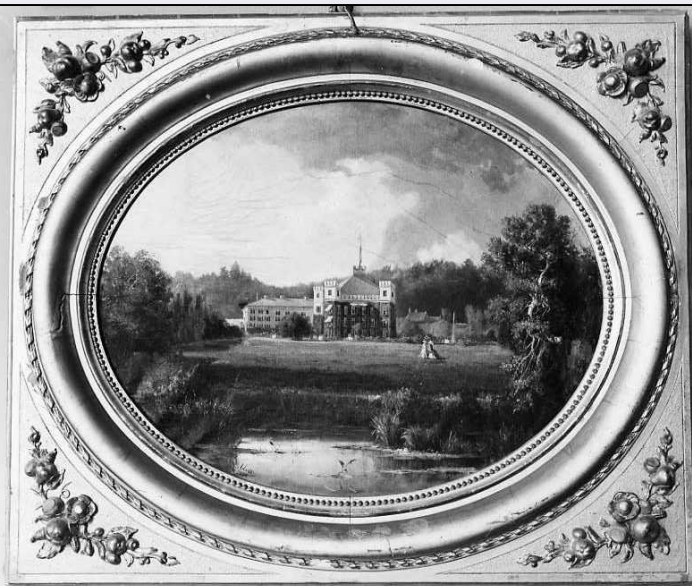

SCHEDA

CD - CODICI

TSK - Tipo scheda	OA
LIR - Livello ricerca	C
NCT - CODICE UNIVOCO	
NCTR - Codice regione	15
NCTN - Numero catalogo generale	00051111
ESC - Ente schedatore	S81
ECP - Ente competente	S81

OG - OGGETTO

OGT - OGGETTO	
OGTD - Definizione	dipinto
SGT - SOGGETTO	
SGTI - Identificazione	NR (recupero pregresso)
SGTT - Titolo	Le delizie di Baviera

LC - LOCALIZZAZIONE GEOGRAFICO-AMMINISTRATIVA

PVC - LOCALIZZAZIONE GEOGRAFICO-AMMINISTRATIVA ATTUALE

PVCS - Stato	Italia
PVCR - Regione	Campania
PVCP - Provincia	CE
PVCC - Comune	Caserta

LDC - COLLOCAZIONE SPECIFICA

LDCT - Tipologia	reggia
LDCN - Denominazione	Reggia di Caserta
LDCU - Denominazione spazio viabilistico	via Douhet, 2
LDCM - Denominazione raccolta	Museo della Reggia di Caserta