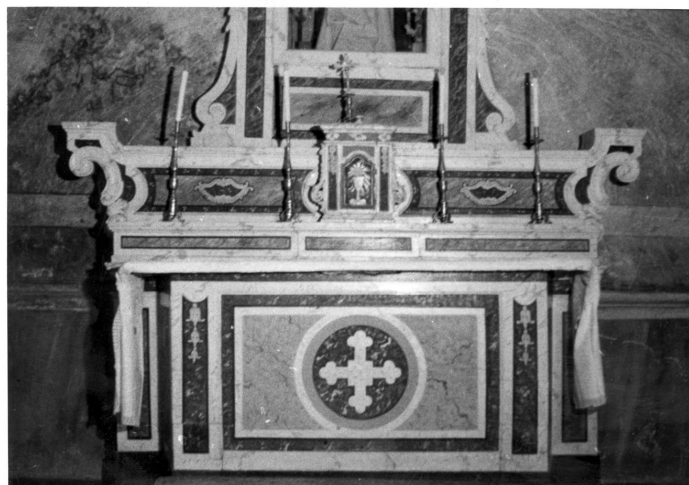

SCHEDA

CD - CODICI

TSK - Tipo scheda OA

LIR - Livello ricerca P

NCT - CODICE UNIVOCO

NCTR - Codice regione 15

NCTN - Numero catalogo generale 00005276

ESC - Ente schedatore S31

ECP - Ente competente S83

OG - OGGETTO

OGT - OGGETTO

OGTD - Definizione altare

LC - LOCALIZZAZIONE GEOGRAFICO-AMMINISTRATIVA

PVC - LOCALIZZAZIONE GEOGRAFICO-AMMINISTRATIVA ATTUALE

PVCS - Stato Italia

PVCR - Regione Campania

PVCP - Provincia AV

PVCC - Comune Bagnoli Irpino

LDC - COLLOCAZIONE SPECIFICA

DT - CRONOLOGIA

DTZ - CRONOLOGIA GENERICA

DTZG - Secolo sec. XIX

DTS - CRONOLOGIA SPECIFICA

DTSI - Da 1890

DTSF - A 1899

DTM - Motivazione cronologia analisi stilistica

AU - DEFINIZIONE CULTURALE

ATB - AMBITO CULTURALE

ATBD - Denominazione bottega campana