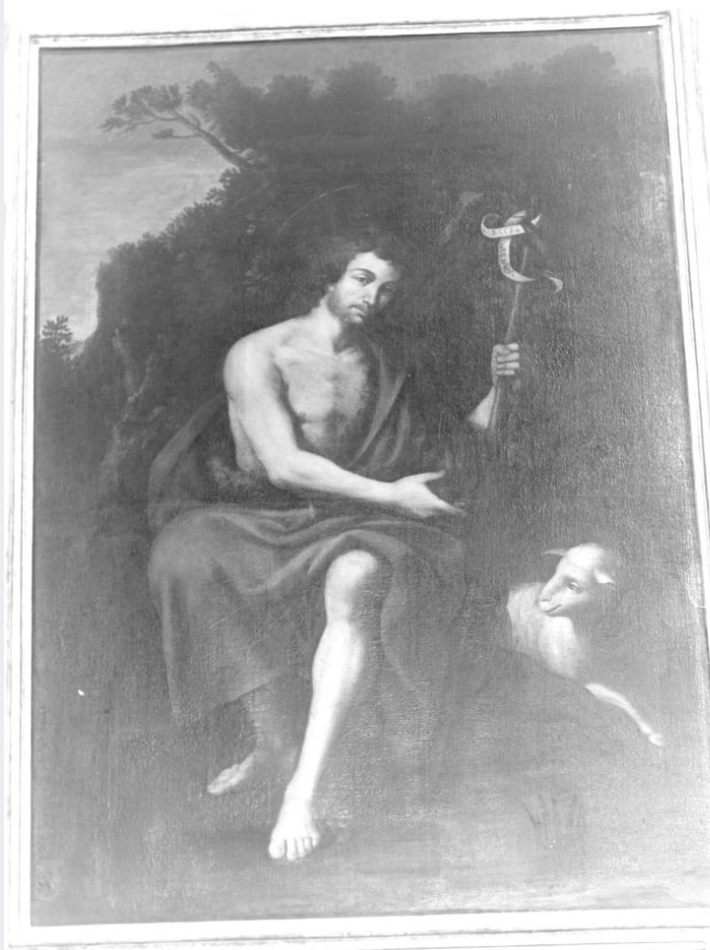

SCHEDA

CD - CODICI

TSK - Tipo scheda OA

LIR - Livello ricerca I

NCT - CODICE UNIVOCO

NCTR - Codice regione 15

NCTN - Numero catalogo generale 00657604

ESC - Ente schedatore S83

ECP - Ente competente S83

OG - OGGETTO

OGT - OGGETTO

OGTD - Definizione dipinto

LC - LOCALIZZAZIONE GEOGRAFICO-AMMINISTRATIVA

PVC - LOCALIZZAZIONE GEOGRAFICO-AMMINISTRATIVA ATTUALE

PVCS - Stato Italia

PVCR - Regione Campania

PVCP - Provincia AV

PVCC - Comune Solofra

LDC - COLLOCAZIONE