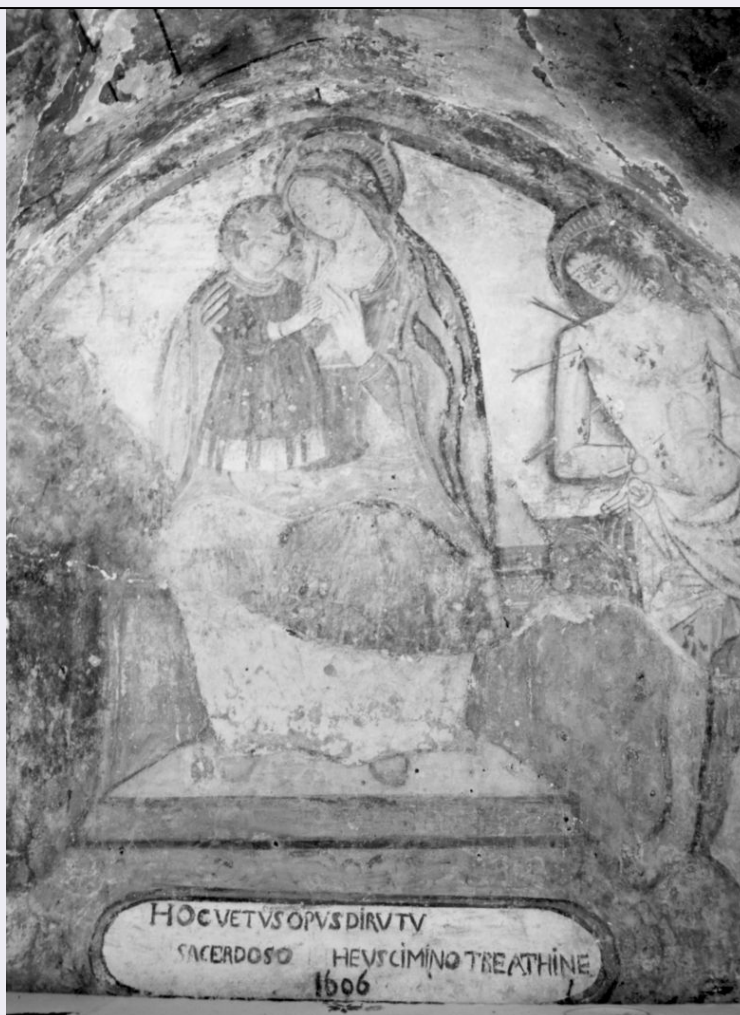

SCHEDA

CD - CODICI

TSK - Tipo scheda	OA
LIR - Livello ricerca	I
NCT - CODICE UNIVOCO	
NCTR - Codice regione	15
NCTN - Numero catalogo generale	00222478
ESC - Ente schedatore	S83
ECP - Ente competente	S83

OG - OGGETTO

OGT - OGGETTO

OGTD - Definizione dipinto

SGT - SOGGETTO

SGTI - Identificazione Madonna con Bambino e Santi

LC - LOCALIZZAZIONE GEOGRAFICO-AMMINISTRATIVA

PVC - LOCALIZZAZIONE GEOGRAFICO-AMMINISTRATIVA ATTUALE

PVCS - Stato Italia
PVCR - Regione Campania
PVCP - Provincia SA