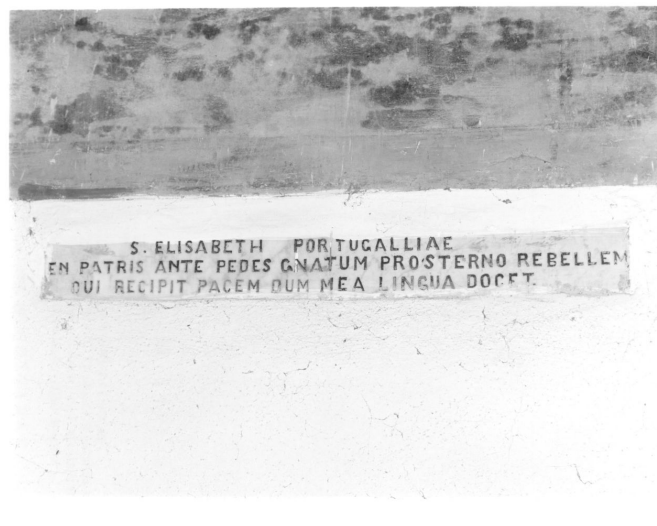

SCHEDA

CD - CODICI

TSK - Tipo scheda	OA
LIR - Livello ricerca	I
NCT - CODICE UNIVOCO	
NCTR - Codice regione	15
NCTN - Numero catalogo generale	00237574
ESC - Ente schedatore	S83
ECP - Ente competente	S83

OG - OGGETTO

OGT - OGGETTO

OGTD - Definizione	lapide

LC - LOCALIZZAZIONE GEOGRAFICO-AMMINISTRATIVA

PVC - LOCALIZZAZIONE GEOGRAFICO-AMMINISTRATIVA ATTUALE

PVCS - Stato	Italia
PVCR - Regione	Campania
PVCP - Provincia	AV
PVCC - Comune	Taurano

LDC - COLLOCAZIONE SPECIFICA

DT - CRONOLOGIA

DTZ - CRONOLOGIA GENERICA

DTZG - Secolo	sec. XVII

DTS - CRONOLOGIA SPECIFICA

DTSI - Da	1646
DTSF - A	1646
DTM - Motivazione cronologia	data

AU - DEFINIZIONE CULTURALE

ATB - AMBITO CULTURALE