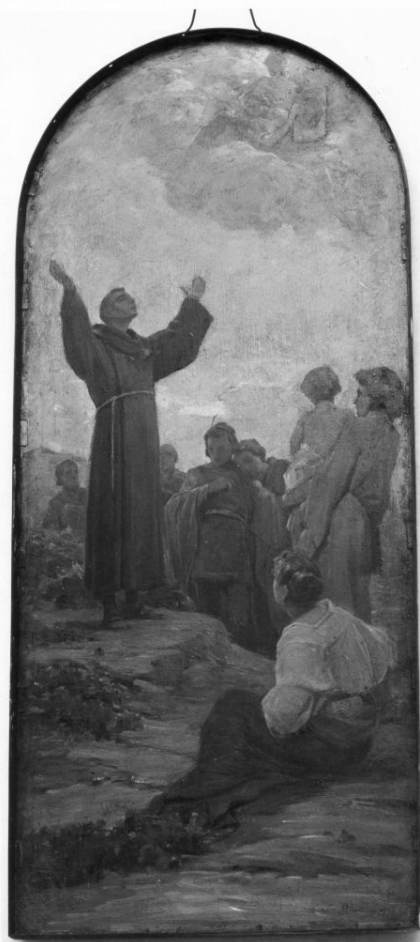

SCHEDA

CD - CODICI

TSK - Tipo scheda OA

LIR - Livello ricerca C

NCT - CODICE UNIVOCO

NCTR - Codice regione 15

NCTN - Numero catalogo generale 00047830

NCTS - Suffisso numero catalogo generale A

ESC - Ente schedatore S83

ECP - Ente competente S83

RV - RELAZIONI

RVE - STRUTTURA COMPLESSA

RVEL - Livello 3

RVER - Codice bene radice 1500047830 A

RVES - Codice bene componente 1500047832

OG - OGGETTO

OGT - OGGETTO

OGTD - Definizione dipinto