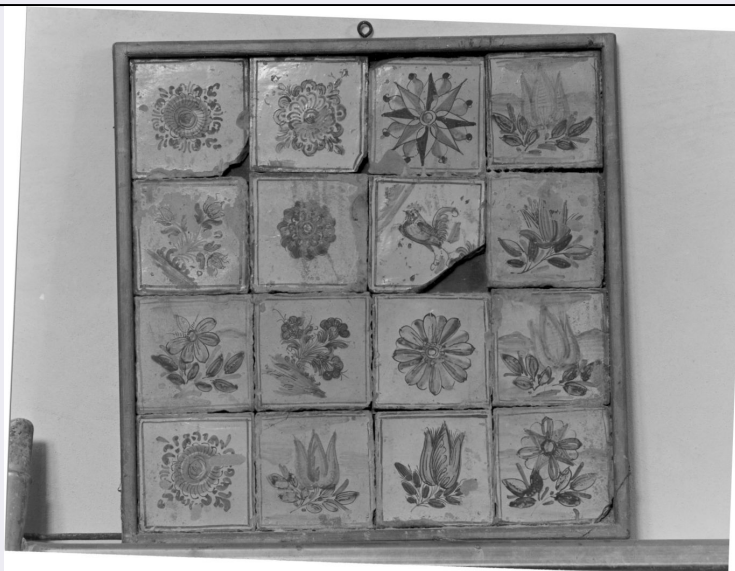

SCHEDA

CD - CODICI

TSK - Tipo scheda OA

LIR - Livello ricerca I

NCT - CODICE UNIVOCO

NCTR - Codice regione 15

NCTN - Numero catalogo generale 00221716

ESC - Ente schedatore S83

ECP - Ente competente S83

OG - OGGETTO

OGT - OGGETTO

OGTD - Definizione riggiola

LC - LOCALIZZAZIONE GEOGRAFICO-AMMINISTRATIVA

PVC - LOCALIZZAZIONE GEOGRAFICO-AMMINISTRATIVA ATTUALE

PVCS - Stato Italia

PVCR - Regione Campania

PVCP - Provincia SA

PVCC - Comune San Gregorio Magno

LDC - COLLOCAZIONE SPECIFICA

DT - CRONOLOGIA

DTZ - CRONOLOGIA GENERICA

DTZG - Secolo sec. XVIII

DTS - CRONOLOGIA SPECIFICA

DTSI - Da 1730

DTSF - A 1730

DTM - Motivazione cronologia data

AU - DEFINIZIONE CULTURALE

ATB - AMBITO CULTURALE